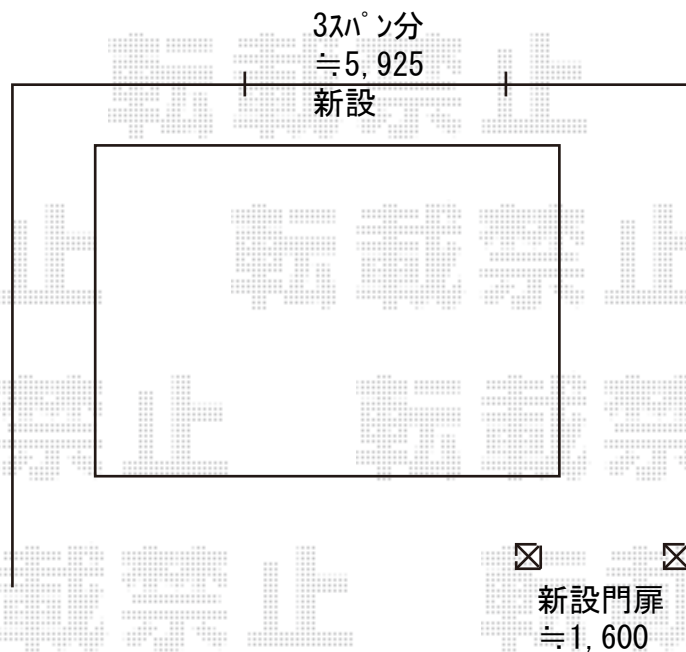

フェンス・門扉 施工概略図

Value Select ミエッタフェンス 防犯たて格子タイプ 自由柱施工
本体1枚 (W×H) = T80 (1,975mm×720mm) × 3枚
自由柱: T80 × 4本
端部キャップ: 1セット
色: グレースブラウン

LIXIL(新日軽) ディズニー門扉プーさんB型 両開き 角門柱式
扉幅 = 800 + 800mm
扉高 = 1,200mm
色: 【仮】ブラック
錠: 【仮】ZCK型錠〔内掛錠〕
開き: 内開き