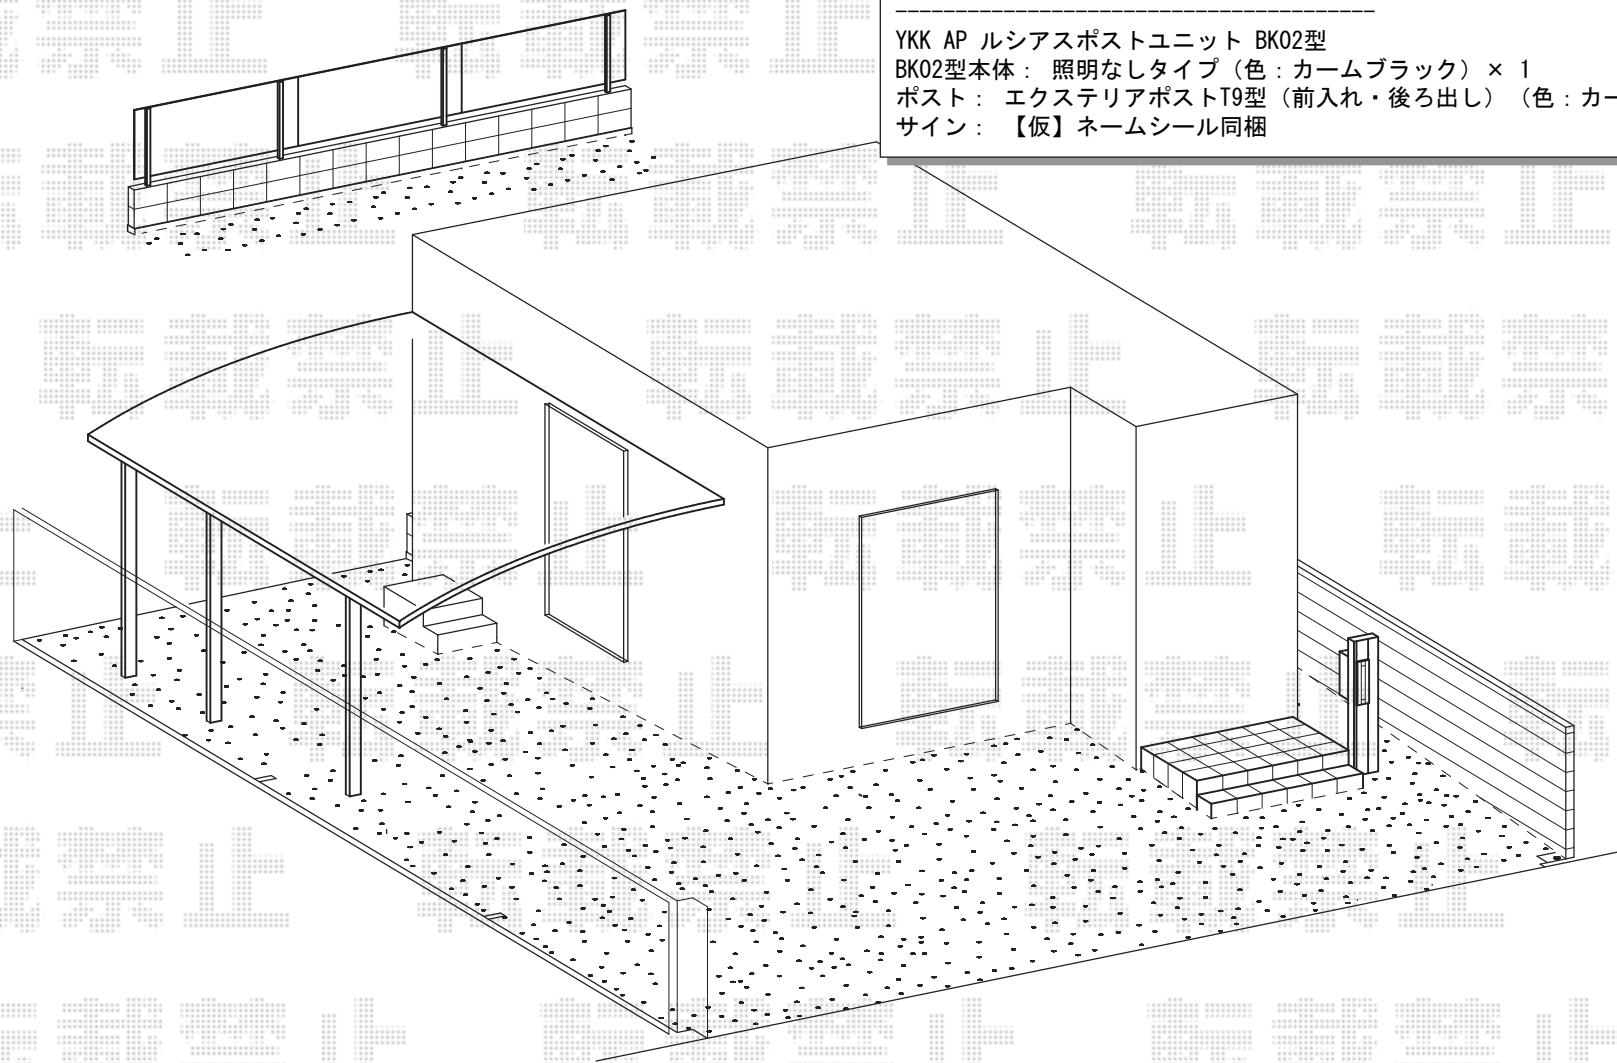

エクステリア商品 施工概略図

YKK AP レイナベーカーポートグラン 延長 積雪~20cm対応
幅= 3,900mm 奥行= 6,484mm 色：プラチナステン
屋根材：ポリカーボネート（トーマイマット）
柱仕様：標準柱仕様（有効高 約2,150mm）

YKK AP ルシアスフェンスH02型 横板格子 木調カラー 自由柱施工
本体1枚（W×H）=（1,975×720mm）× 3枚
自由柱：T80 × 4本 エンドキャップ：× 1セット
色：ショコラウォールナット

YKK AP ルシアスポストユニット BK02型
BK02型本体：照明なしタイプ（色：カームブラック）× 1
ポスト：エクステリアポストT9型（前入れ・後ろ出し）（色：カームブラック）× 1
サイン：【仮】ネームシール同梱