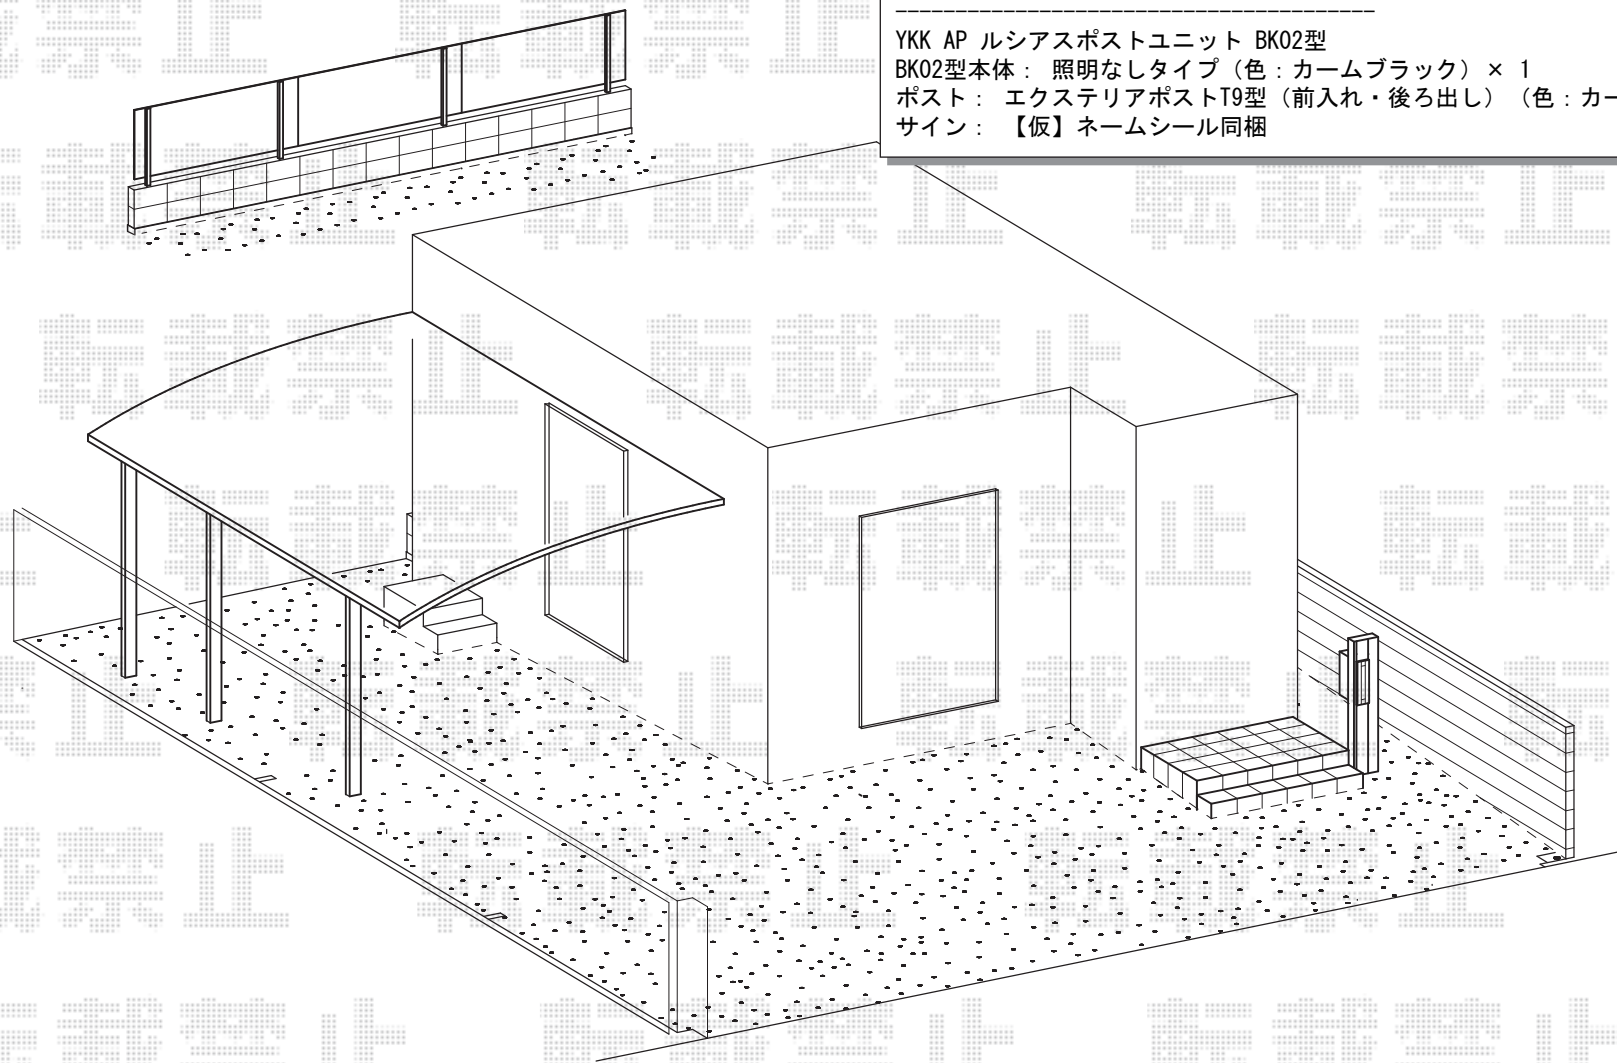

エクステリア商品 施工概略図

YKK AP レイナベーカーポートグラン 延長 積雪~20cm対応
幅= 3,900mm 奥行= 6,484mm 色: プラチナステン
屋根材: ポリカーボネート (トーマイマット)
柱仕様: 標準柱仕様 (有効高 約2,150mm)

YKK AP ルシアスフェンスH02型 横板格子 木調カラー 自由柱施工
本体1枚 (W×H) = (1,975×720mm) × 3枚
自由柱: T80 × 4本 エンドキャップ: × 1セット
色: ショコラウォールナット

YKK AP ルシアスポストユニット BK02型
BK02型本体: 照明なしタイプ (色: カームブラック) × 1
ポスト: エクステリアポストT9型 (前入れ・後ろ出し) (色: カームブラック) × 1
サイン: 【仮】ネームシール同梱