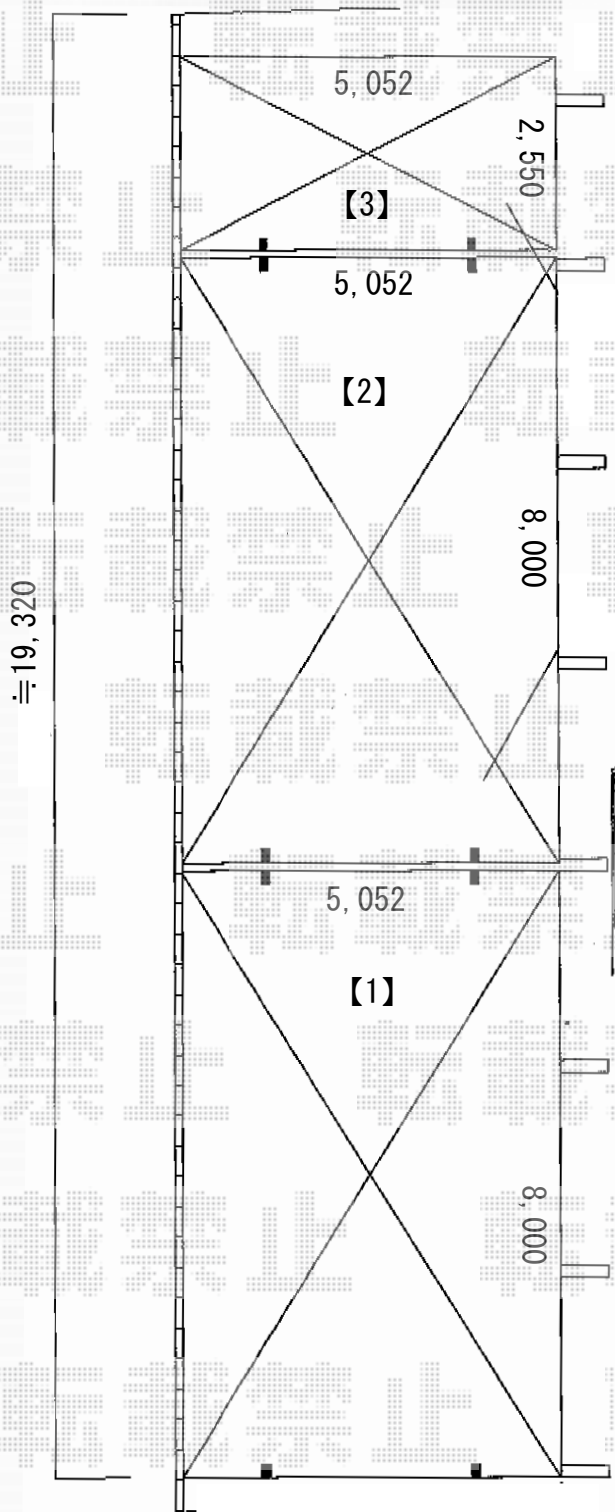

カーポート 施工概略図

YKK AP 【1】 【2】 レイナトリプルポートグラン 積雪～20cm対応
 幅= 8,000mm
 奥行= 5,052mm
 色：プラチナステン
 屋根材：ポリカーボネート（スモークブラウン）
 柱仕様：ハイルーフ柱仕様（有効高 約2,350mm）

YKK AP 【3】 【4】 レイナポートグラン 積雪～20cm対応
 幅= 2,550mm
 奥行= 5,052mm
 色：プラチナステン
 屋根材：ポリカーボネート（スモークブラウン）
 柱仕様：ハイルーフ柱仕様（有効高 約2,350mm）