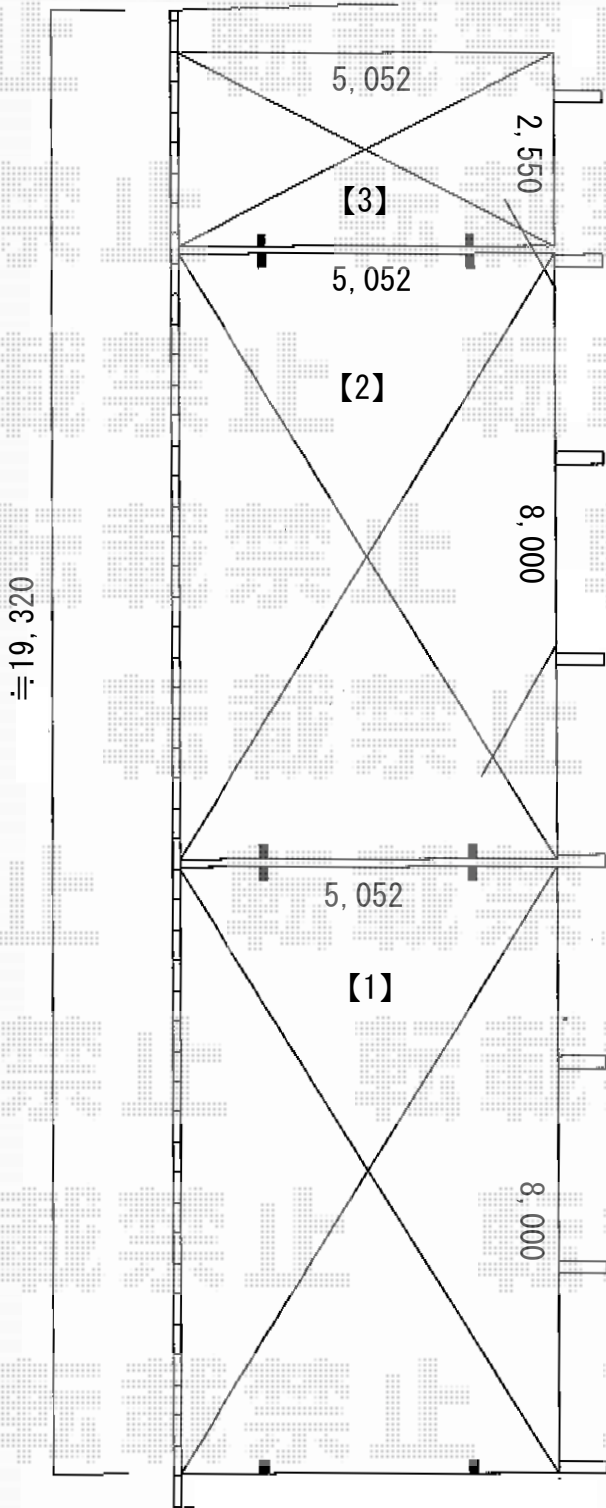

カーポート 施工概略図

YKK AP 【1】 【2】 レイナトリプルポートグラン 積雪～20cm対応  
 幅= 8,000mm  
 奥行= 5,052mm  
 色：プラチナステン  
 屋根材：ポリカーボネート（スモークブラウン）  
 柱仕様：ハイルーフ柱仕様（有効高 約2,350mm）

YKK AP 【3】 【4】 レイナポートグラン 積雪～20cm対応  
 幅= 2,550mm  
 奥行= 5,052mm  
 色：プラチナステン  
 屋根材：ポリカーボネート（スモークブラウン）  
 柱仕様：ハイルーフ柱仕様（有効高 約2,350mm）