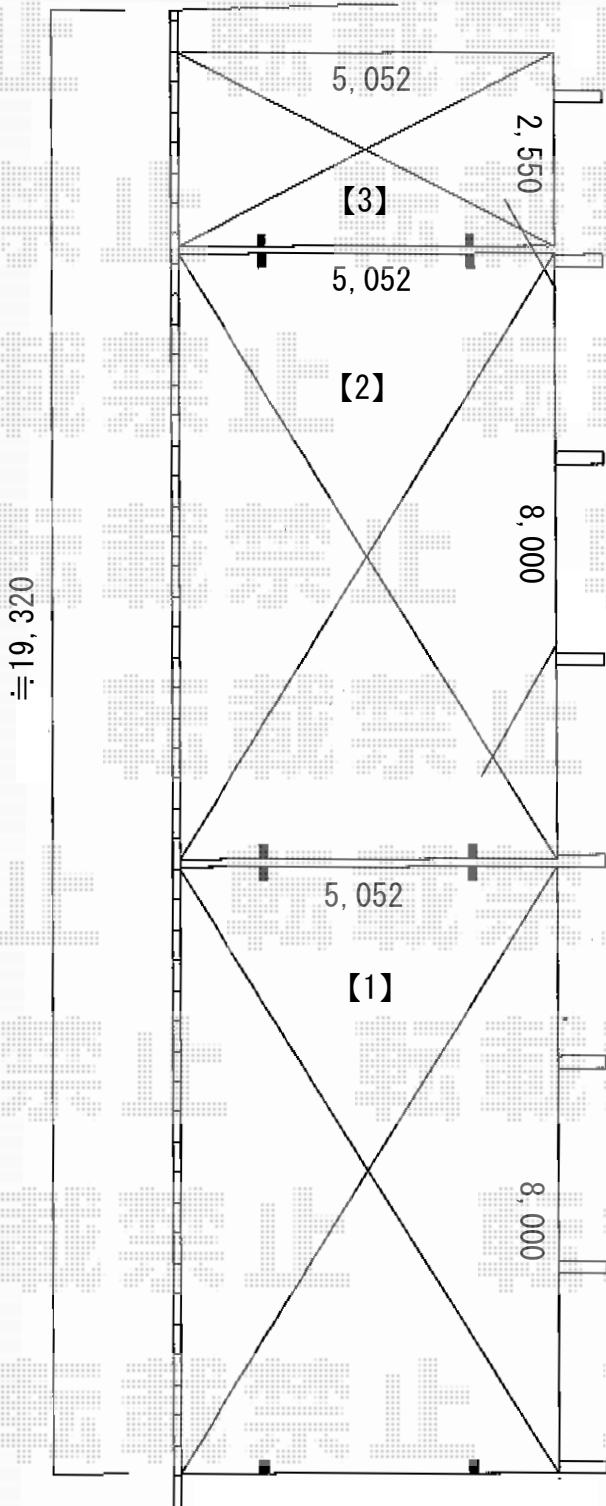

カーポート 施工概略図

YKK AP 【1】 【2】 レイナトリプルポートグラン 積雪～20cm対応
 幅= 8,000mm
 奥行= 5,052mm
 色：プラチナステン
 屋根材：ポリカーボネート（スモークブラウン）
 柱仕様：ハイルーフ柱仕様（有効高 約2,350mm）

YKK AP 【3】 【4】 レイナポートグラン 積雪～20cm対応
 幅= 2,550mm
 奥行= 5,052mm
 色：プラチナステン
 屋根材：ポリカーボネート（スモークブラウン）
 柱仕様：ハイルーフ柱仕様（有効高 約2,350mm）