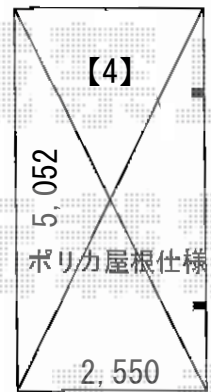

カーポート 施工概略図

YKK AP 【1】 【2】 レイナトリプルポートグラン 積雪～20cm対応
 幅= 8,000mm
 奥行= 5,052mm
 色：プラチナステン
 屋根材：ポリカーボネート（スモークブラウン）
 柱仕様：ハイルーフ柱仕様（有効高 約2,350mm）

YKK AP 【3】 【4】 レイナポートグラン 積雪～20cm対応
 幅= 2,550mm
 奥行= 5,052mm
 色：プラチナステン
 屋根材：ポリカーボネート（スモークブラウン）
 柱仕様：ハイルーフ柱仕様（有効高 約2,350mm）