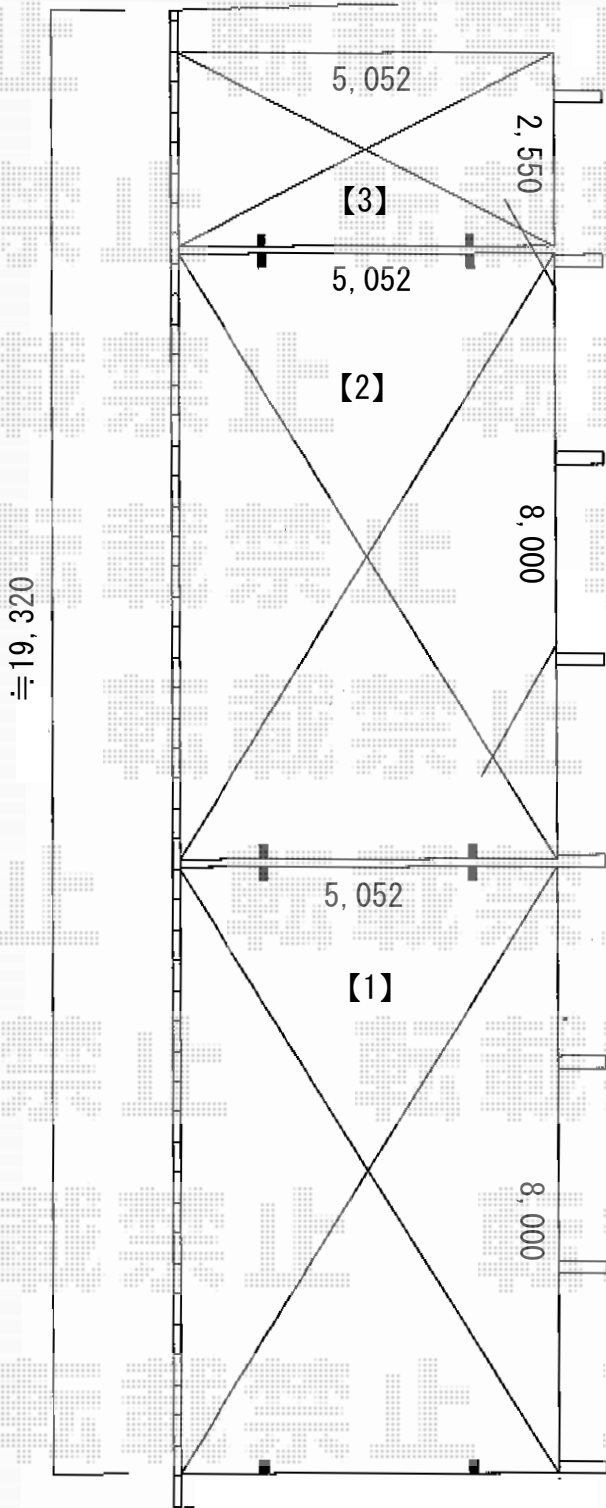

カーポート 施工概略図

YKK AP 【1】 【2】 レイナトリプルポートグラン 積雪～20cm対応
 幅= 8,000mm
 奥行= 5,052mm
 色：プラチナステン
 屋根材：ポリカーボネート（スモークブラウン）
 柱仕様：ハイルーフ柱仕様（有効高 約2,350mm）

YKK AP 【3】 【4】 レイナポートグラン 積雪～20cm対応
 幅= 2,550mm
 奥行= 5,052mm
 色：プラチナステン
 屋根材：ポリカーボネート（スモークブラウン）
 柱仕様：ハイルーフ柱仕様（有効高 約2,350mm）