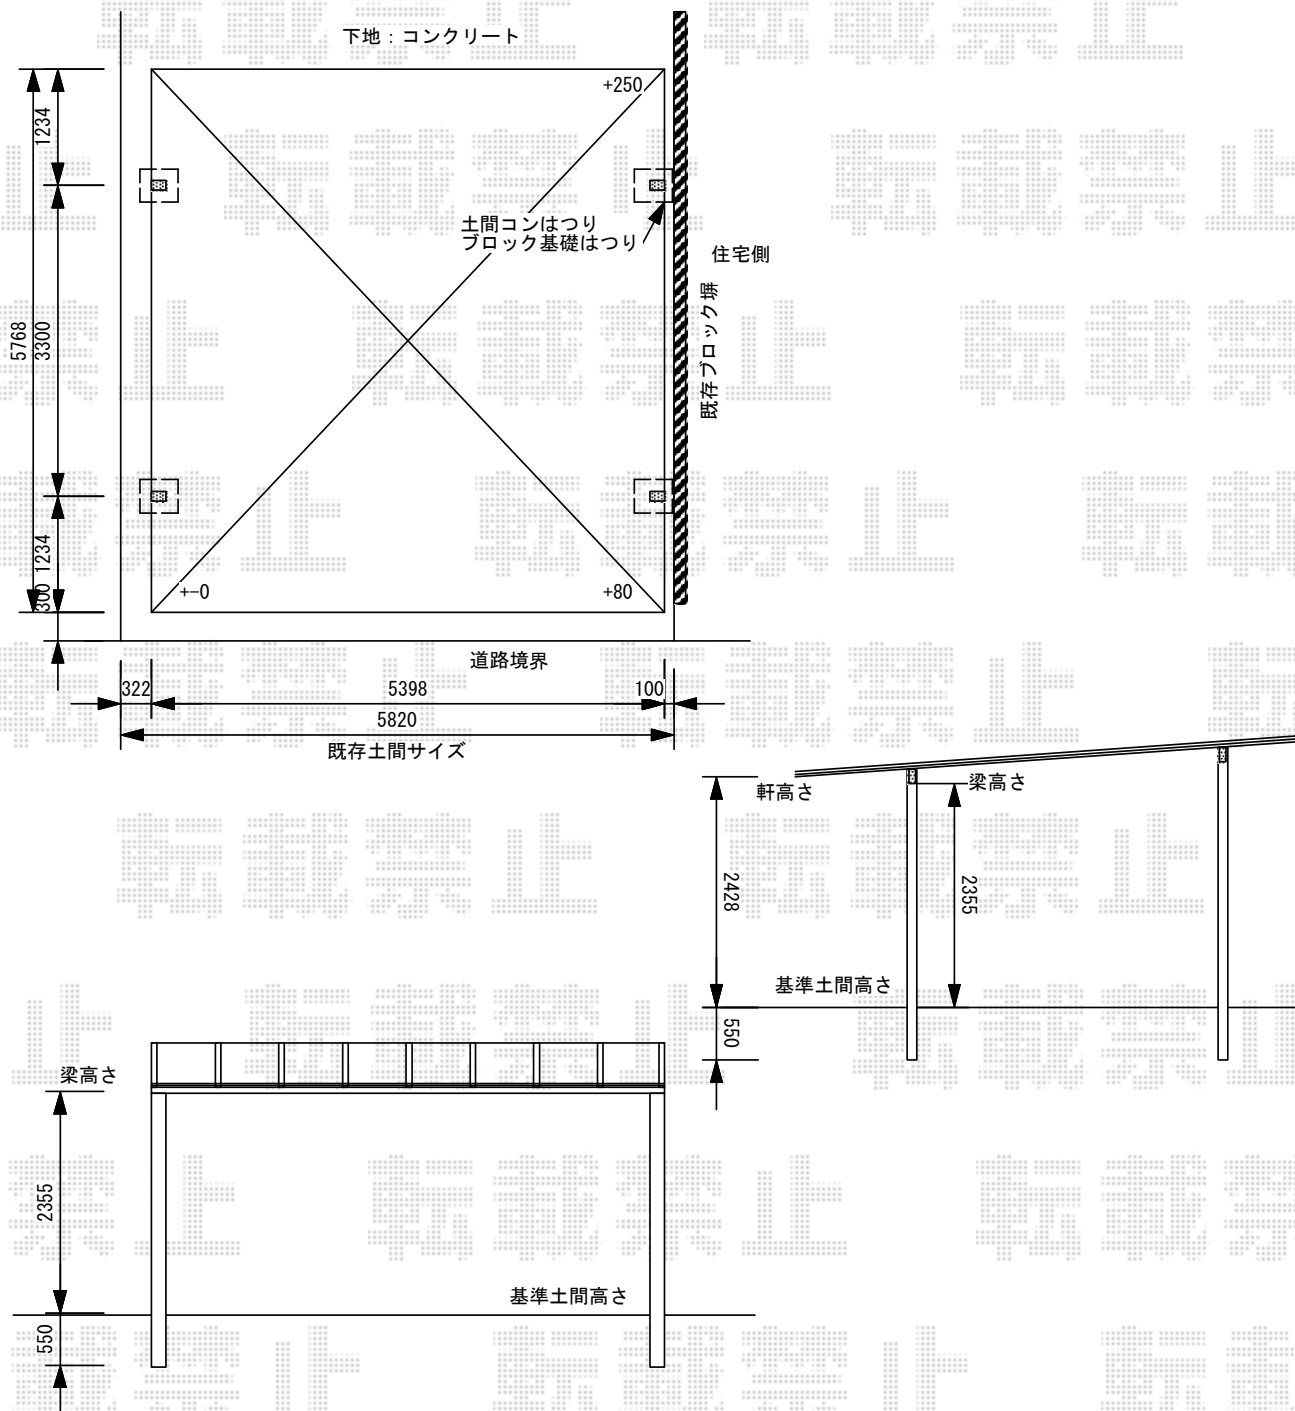

カーポート 施工概略図

YKK AP エフルージュ ツイン 積雪~20cm対応  
 幅= 5,398mm  
 奥行= 5,768mm  
 色： ブラウン  
 屋根材： 熱線遮断ポリカーボネート（アースブルーマット調）  
 柱仕様： ハイルフ柱仕様（有効高 約2,350mm）

2019-12-679833

担当者

新西