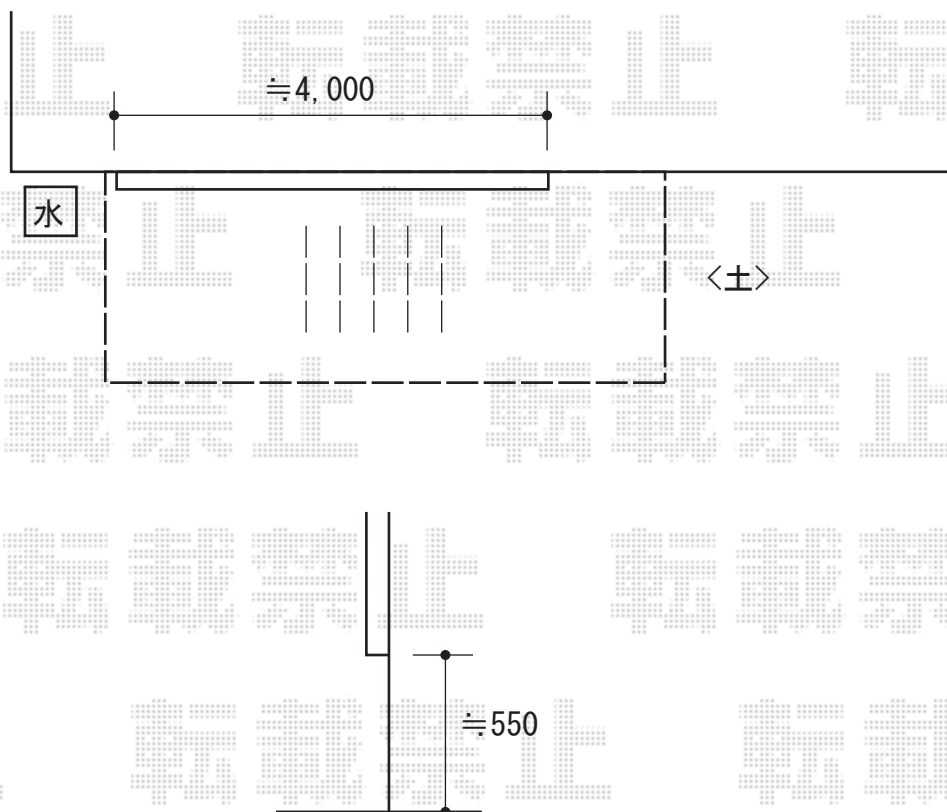

# ウッドデッキ 施工概略図

YKK AP リウッドデッキ 200

間口= 2.5間 (4,451mm)

出幅= 6尺 (1,820mm)

色： レッドブラウン

床板： 縦貼り

幕板： 標準幕板

束柱： Tタイプ (400~550mm) (色： プラチナステン)

2019-12-679839

担当者

木附