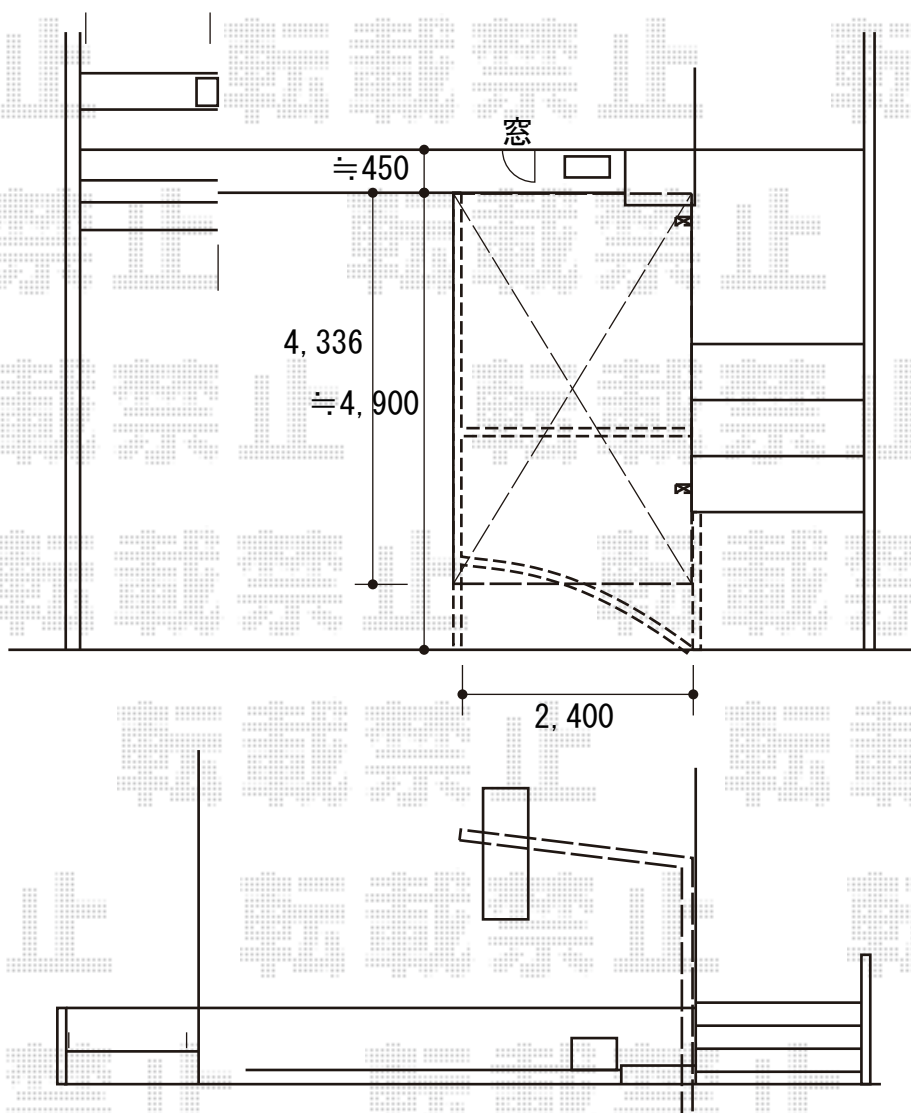

カーポート+門扉 施工概略図

YKK AP エフルージュグラン 積雪～20cm対応
幅= 2,423mm
奥行= 5,052mm
色： プラチナステン
屋根材： 熱線遮断ポリカーボネート(クリアマット)
柱仕様： ハイルフ柱仕様 (有効高 約2,350mm)

2019-12-679842

担当者

西村