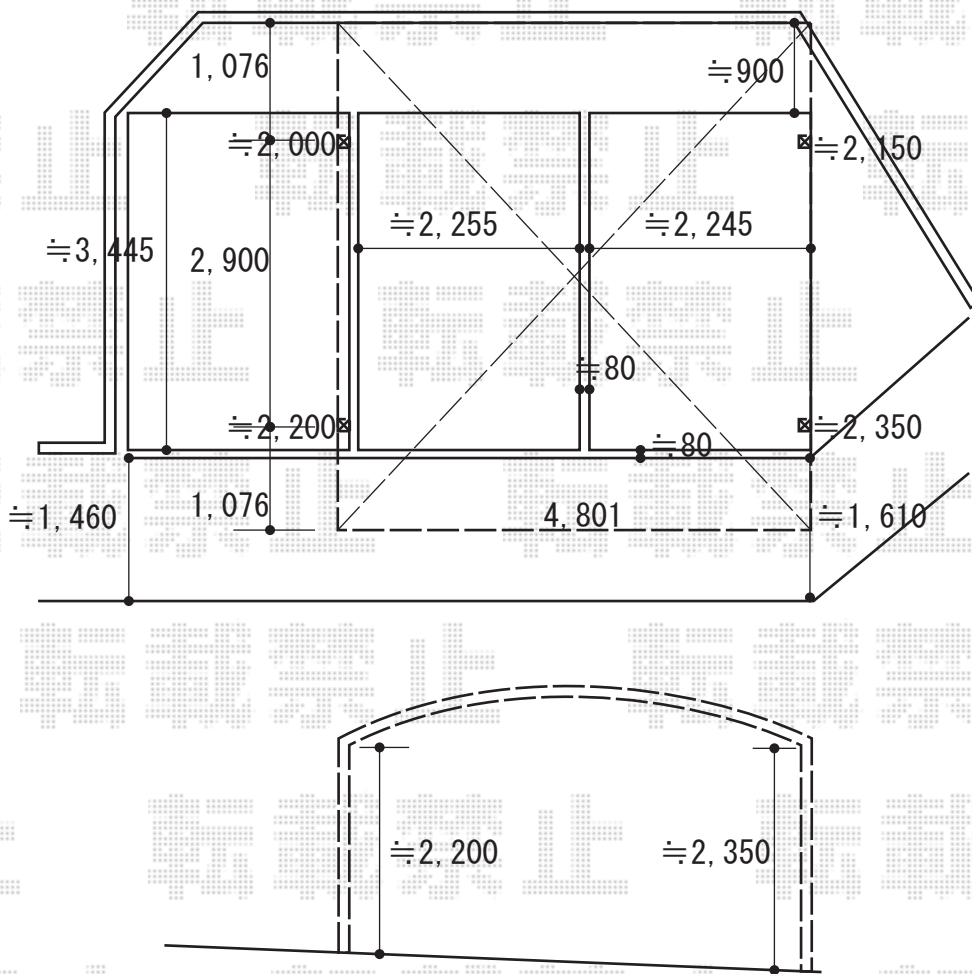

カーポート 施工概略図

YKK AP レイナツインポートグラン 積雪~20cm対応
 幅= 4,801mm
 奥行= 5,052mm
 色: ピュアシルバー
 屋根材: 熱線遮断ポリカーボネート (アースブルーマット調)
 柱仕様: ハイルフ柱仕様 (有効高 約2,350mm)

2019-12-679923

担当者

伊野