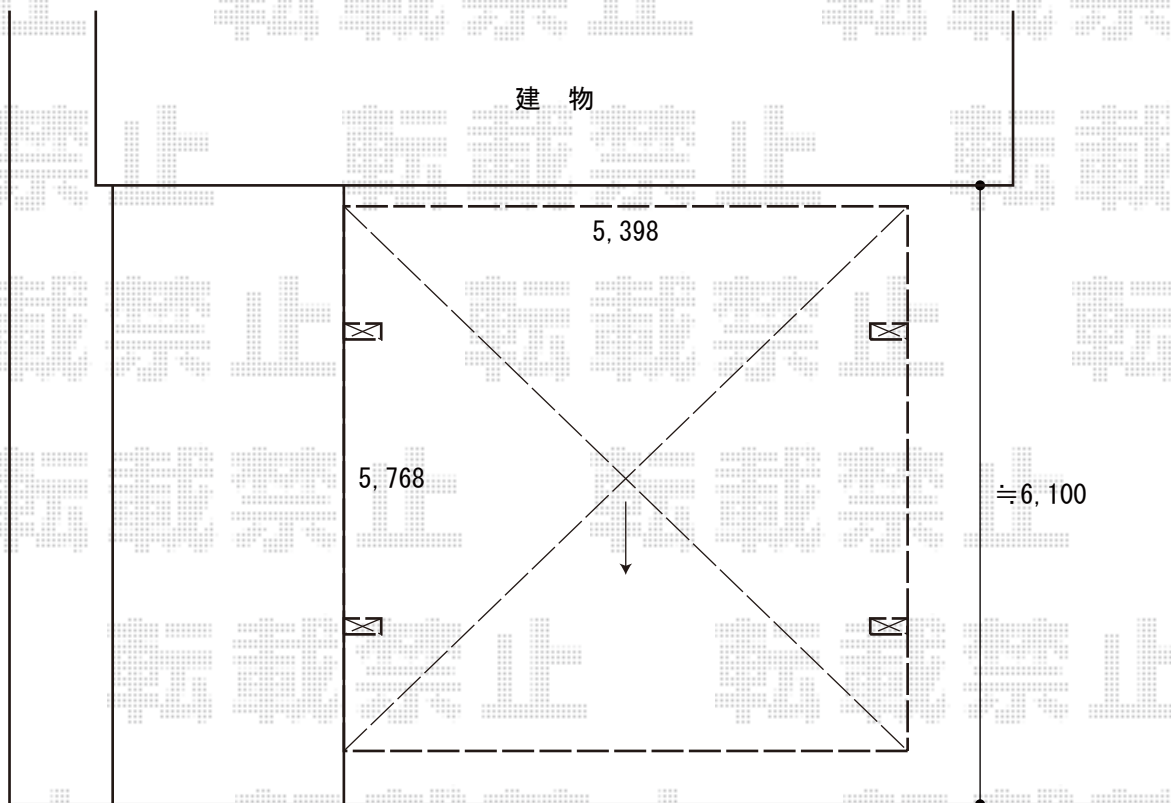

# カーポート 施工概略図

YKK AP エフルージュ ツイン 積雪~20cm対応  
幅= 5,398mm  
奥行= 5,768mm  
色： ピュアシルバー  
屋根材： 熱線遮断ポリカーボネート(クリアマット)  
柱仕様： ハイルフ柱仕様 (有効高 約2,350mm)

2019-12-679926

担当者

村上(公)