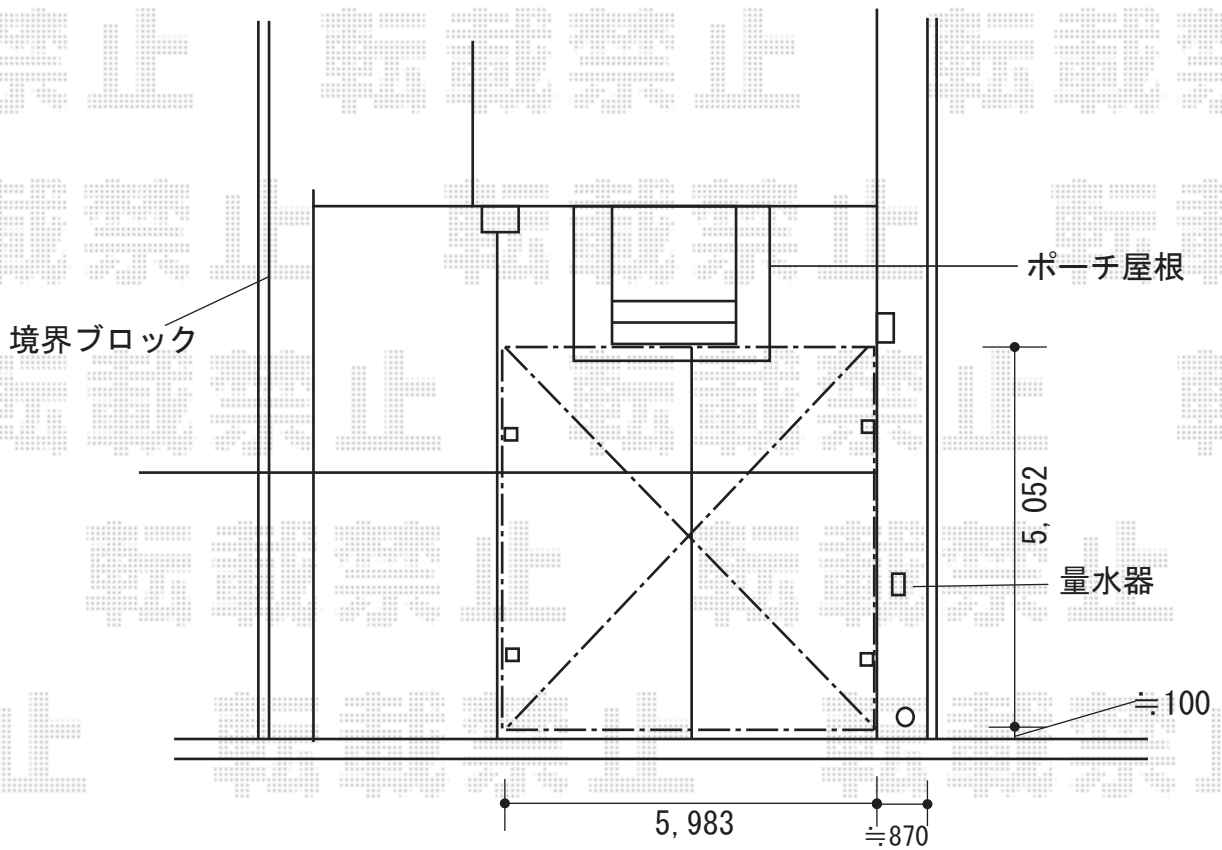

カーポート 施工概略図

YKK AP レイナツインポートグラン 積雪~20cm対応
幅= 5,983mm
奥行= 5,052mm
色: プラチナステン
屋根材: 熱線遮断ポリカーボネート(クリアマット)
柱仕様: ハイルフ柱仕様(有効高 約2,350mm)

2019-12-679981

担当者

木挽