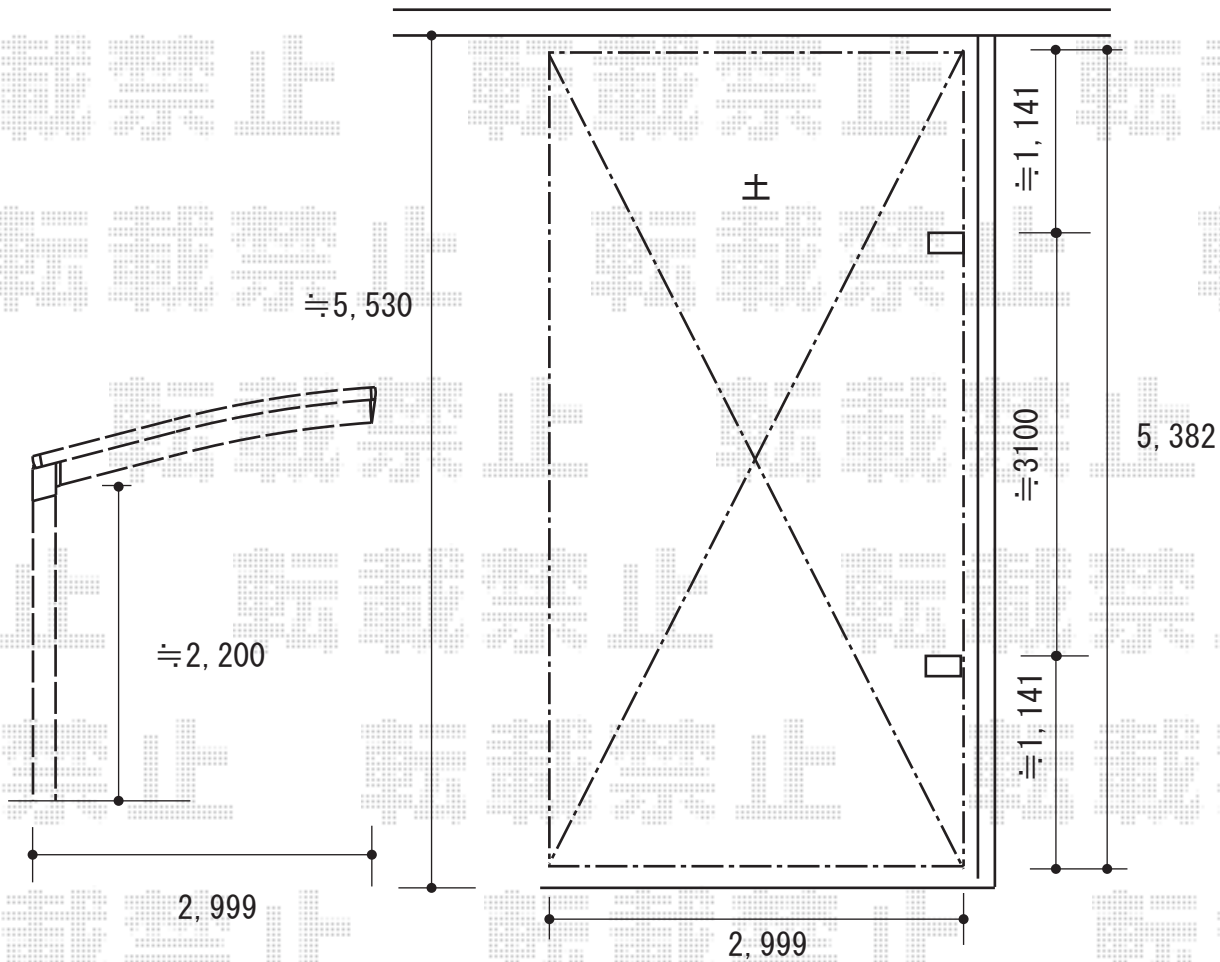

カーポート 施工概略図

LIXIL ネスカR (ラウンドスタイル) 積雪~20cm対応

幅= 2,999mm

奥行= 5,382mm

色 : オータムブラウン

屋根材 : 熱線吸収ポリカーボネート (ブルーマットS・すりガラス調)

柱仕様 : 標準柱仕様 (有効高 約2,200mm)

2019-12-680026