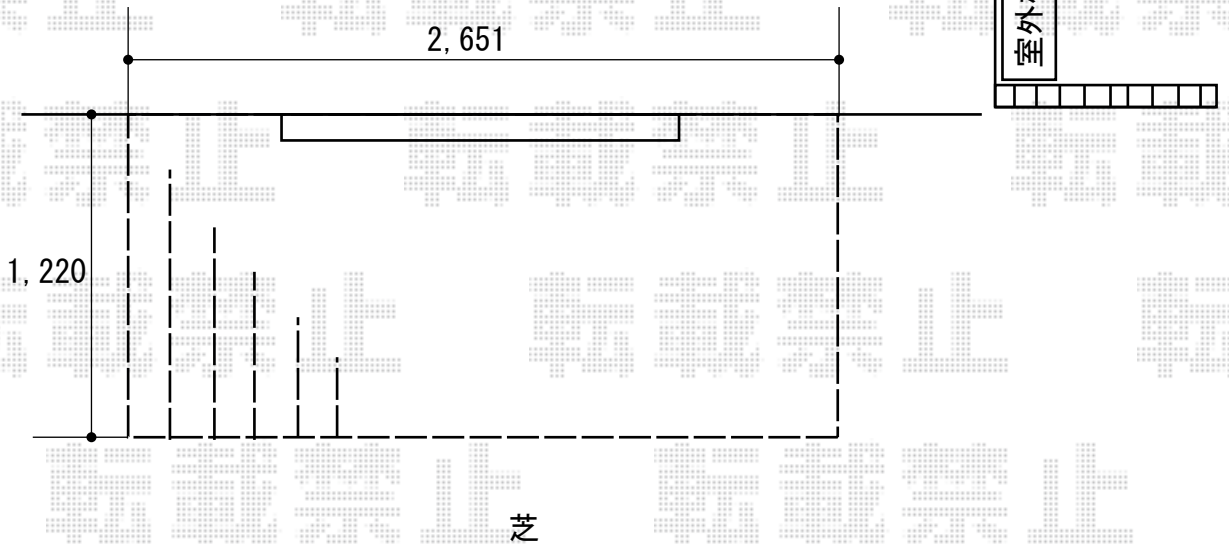

# ウッドデッキ 施工概略図

YKK AP リウッドデッキ 200

間口= 1.5間(2,651mm)

出幅= 4尺(1,220mm)

【仮】色： 【仮】ナチュラルブラウン

床板： 縦貼り

幕板： 標準幕板

【仮】束柱： Tタイプ(400~550mm) (色： 【仮】カームブラック)