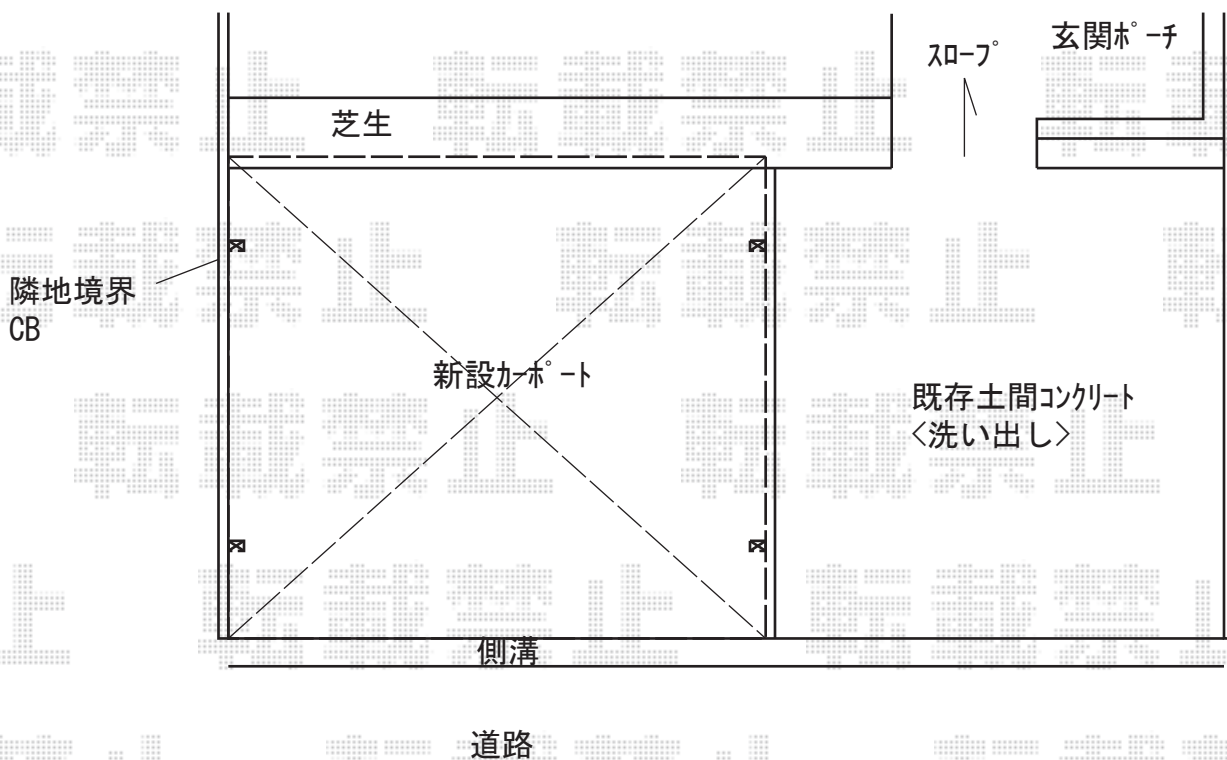

# カーポート 施工概略図

LIXIL ネスカR (ラウンドスタイル) ワイド 積雪~20cm対応  
幅= 5,139mm  
奥行= 5,382mm  
色: ナチュラルシルバー  
屋根材: ポリカーボネート (クリアマット・すりガラス調)  
柱仕様: ロング柱25仕様 (有効高 約2,500mm)

LIXIL ネスカR ワイド 屋根材ホルダー 54型用  
色: ナチュラルシルバー  
数量: 4セット分×1セット