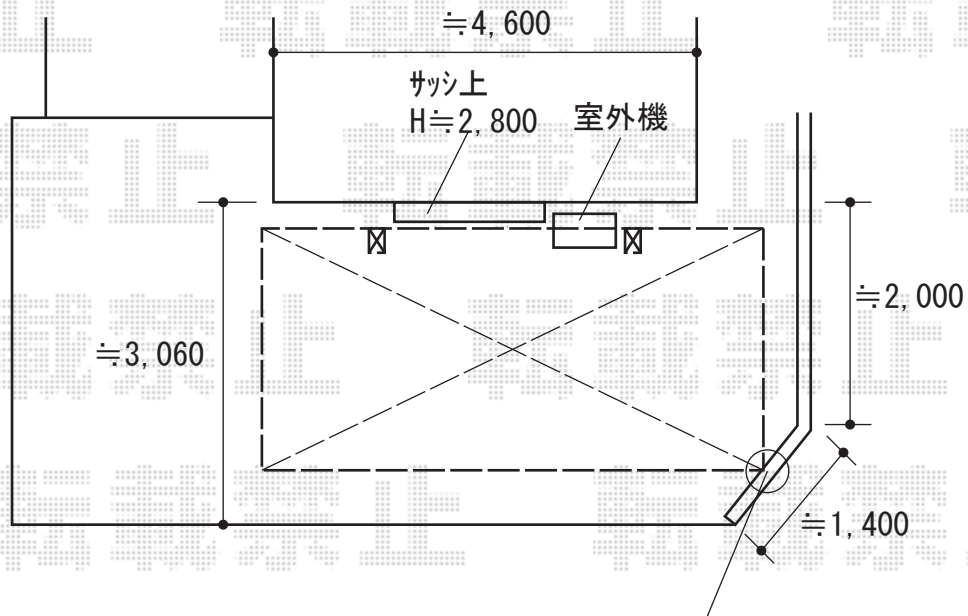

カーポート 施工概略図

LIXIL ネスカF (フラットスタイル) 積雪~20cm対応
幅= 2,393mm
奥行= 5,028mm
色: ナチュラルシルバー
屋根材: ポリカーボネート (クリアマット・すりガラス調)
柱仕様: ロング柱25仕様 (有効高 約2,500mm)

境界内に納めます
(奥行切り詰めの場合あり)

2019-12-680163

担当者

新西