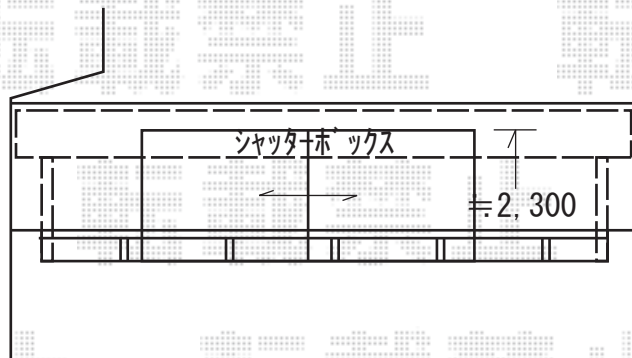

エクステリア商品工事 施工概略図

YKK AP ソラリア R型 屋根タイプ 単体 積雪～20cm対応  
間口= 関東間2.5間 (柱芯々4,268mm 屋根幅4,580mm)  
出幅= 3尺 (870mm)  
色: プラチナステン  
屋根材: ポリカーボネート (トーマイマツト)  
柱仕様: 柱奥行移動タイプ (柱2本)  
施工方法: 下止め仕様  
躯体式バルコニー取付部品: 中間用×2セット

YKK AP ソラリア 吊り下げ式物干し 【仮】標準 2本入り×1セット  
色: プラチナステン

YKK AP 窓手すり 手すりI型 Tタイプ 引違い窓用  
間口= 6尺 (1,898mm)  
高さ= 500mm  
色: プラチナステン  
取付金具: 【T-K】×1

2019-12-681619

担当者

安田