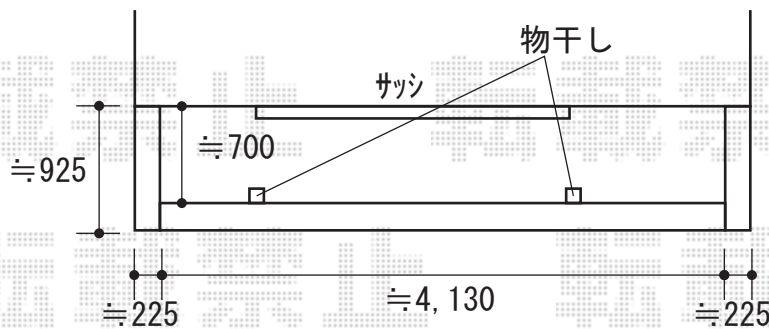

エクステリア商品工事 施工概略図

YKK AP ソラリア R型 屋根タイプ 単体 積雪～20cm対応  
間口= 関東間2.5間 (柱芯々4,268mm 屋根幅4,580mm)  
出幅= 3尺 (870mm)  
色: プラチナステン  
屋根材: ポリカーボネート (トーマイマツト)  
柱仕様: 柱奥行移動タイプ (柱2本)  
施工方法: 下止め仕様  
躯体式バルコニー取付部品: 中間用×2セット

YKK AP ソラリア 吊り下げ式物干し 【仮】標準 2本入り×1セット  
色: プラチナステン

YKK AP 窓手すり 手すりI型 Tタイプ 引違い窓用  
間口= 6尺 (1,898mm)  
高さ= 500mm  
色: プラチナステン  
取付金具: 【T-K】×1

2019-12-681619

担当者

安田