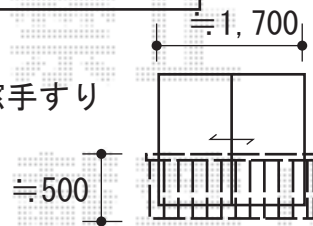

エクステリア商品工事 施工概略図

YKK AP ソラリア R型 屋根タイプ 単体 積雪～20cm対応  
間口= 関東間2.5間 (柱芯々4,268mm 屋根幅4,580mm)  
出幅= 3尺 (870mm)  
色: プラチナステン  
屋根材: ポリカーボネート (トーマイマツト)  
柱仕様: 柱奥行移動タイプ (柱2本)  
施工方法: 下止め仕様  
躯体式バルコニー取付部品: 中間用×2セット

YKK AP ソラリア 吊り下げ式物干し 【仮】標準 2本入り×1セット  
色: プラチナステン

YKK AP 窓手すり 手すりI型 Tタイプ 引違い窓用  
間口= 6尺 (1,898mm)  
高さ= 500mm  
色: プラチナステン  
取付金具: 【T-K】×1

2019-12-681619

担当者

安田