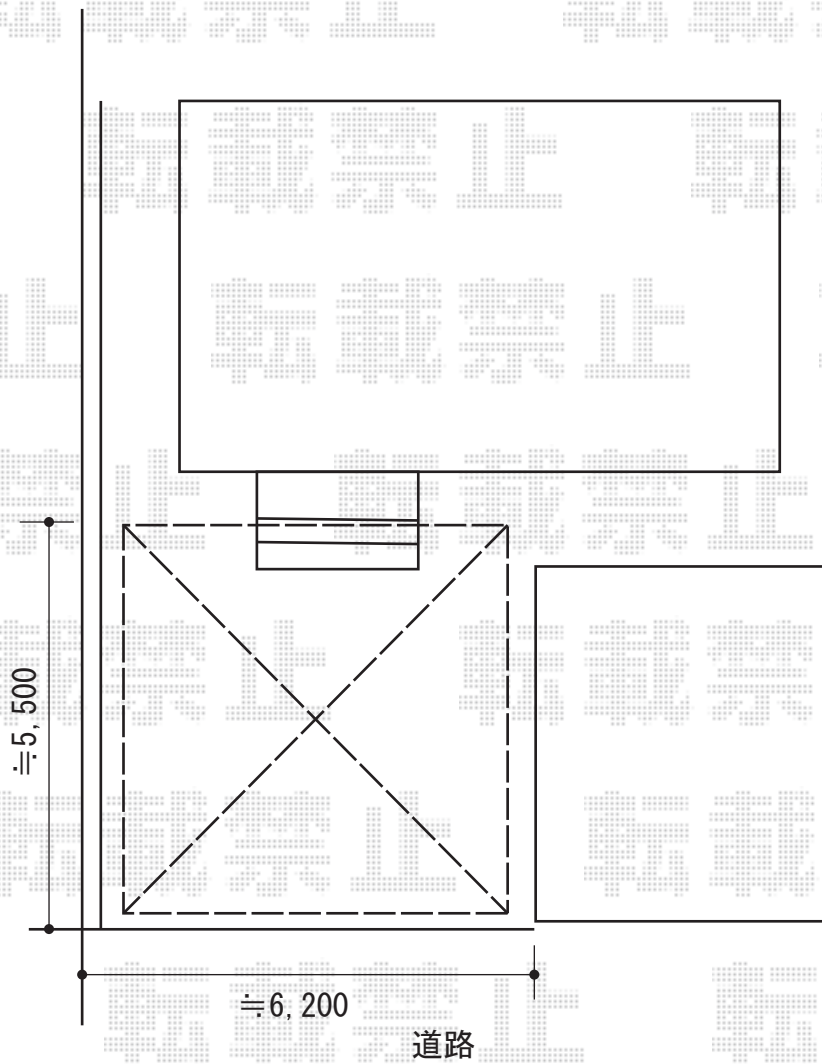

カーポート 施工概略図

YKK AP エフルージュ ツイン 積雪～20cm対応
幅= 5,988mm
奥行= 5,400mm
色： プラチナステン
屋根材： 熱線遮断ポリカーボネート（アースブルーマット調）
柱仕様： ハイルフ柱仕様（有効高 約2,350mm）

2019-12-680225

担当者

伊野