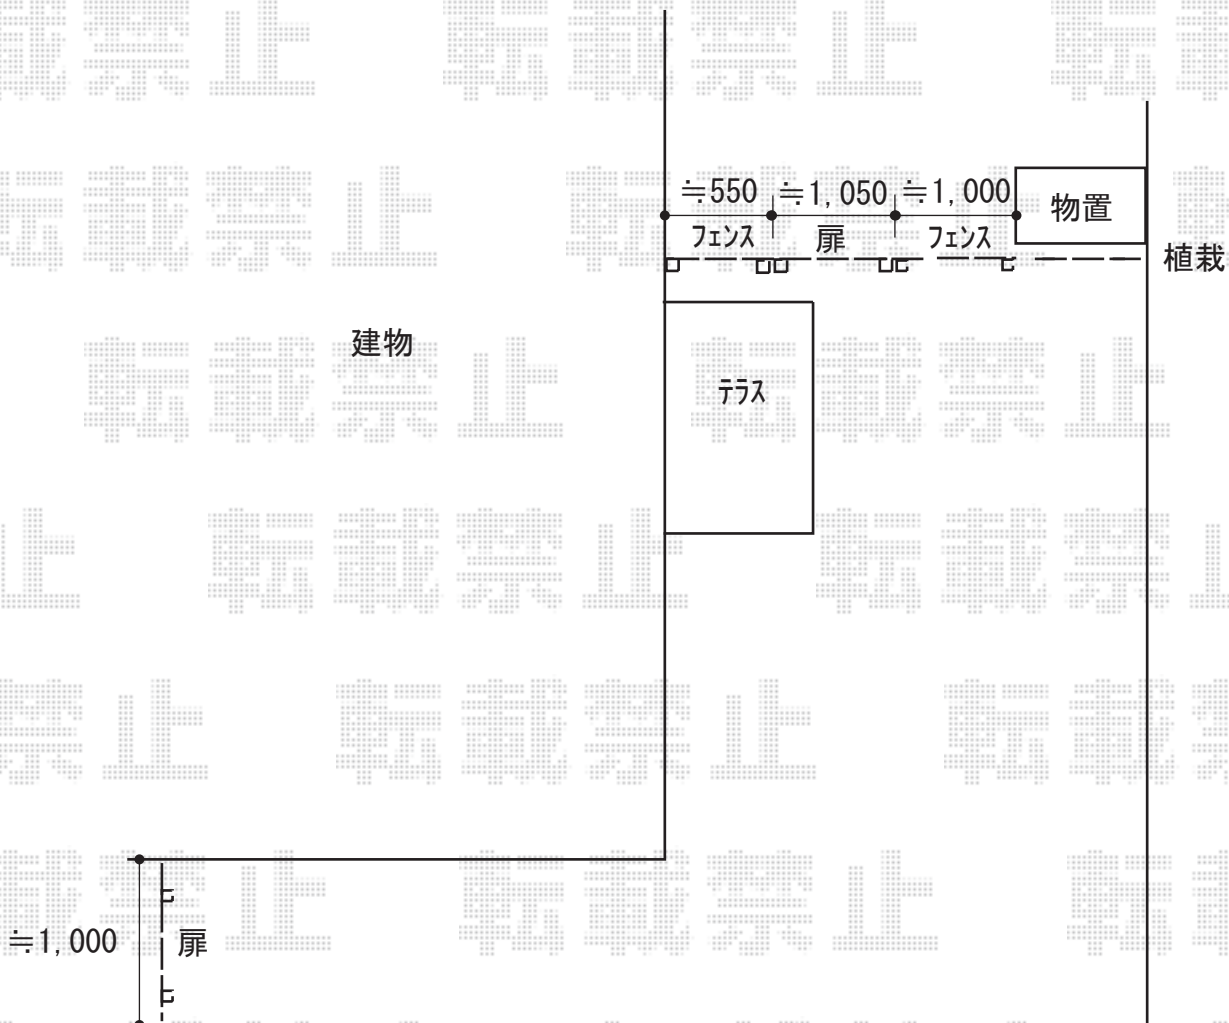

門扉・フェンス 施工概略図

YKK AP イーネット門扉1型 片開き 門柱使用
扉幅 = 1,050mm
扉高 = 1,170mm
色： ダークブラウン
錠： 打掛け錠M1型（錠なし）※市販南京錠をお求めください
開き： 内開き

YKK AP イーネット門扉1型 片開き 門柱使用
扉幅 = 800mm
扉高 = 1,170mm
色： ダークブラウン
錠： 打掛け錠M1型（錠なし）※市販南京錠をお求めください
開き： 内開き

YKK AP イーネットフェンス1F型 自由柱タイプ
本体1枚 (W×H) = T120(1,990×1,169mm) × 1枚
アルミ自由柱： T120× 4本
端部キャップ： 2セット
色： 本体：ダークブラウン/柱：カームブラック

2019-12-680227

担当者

関