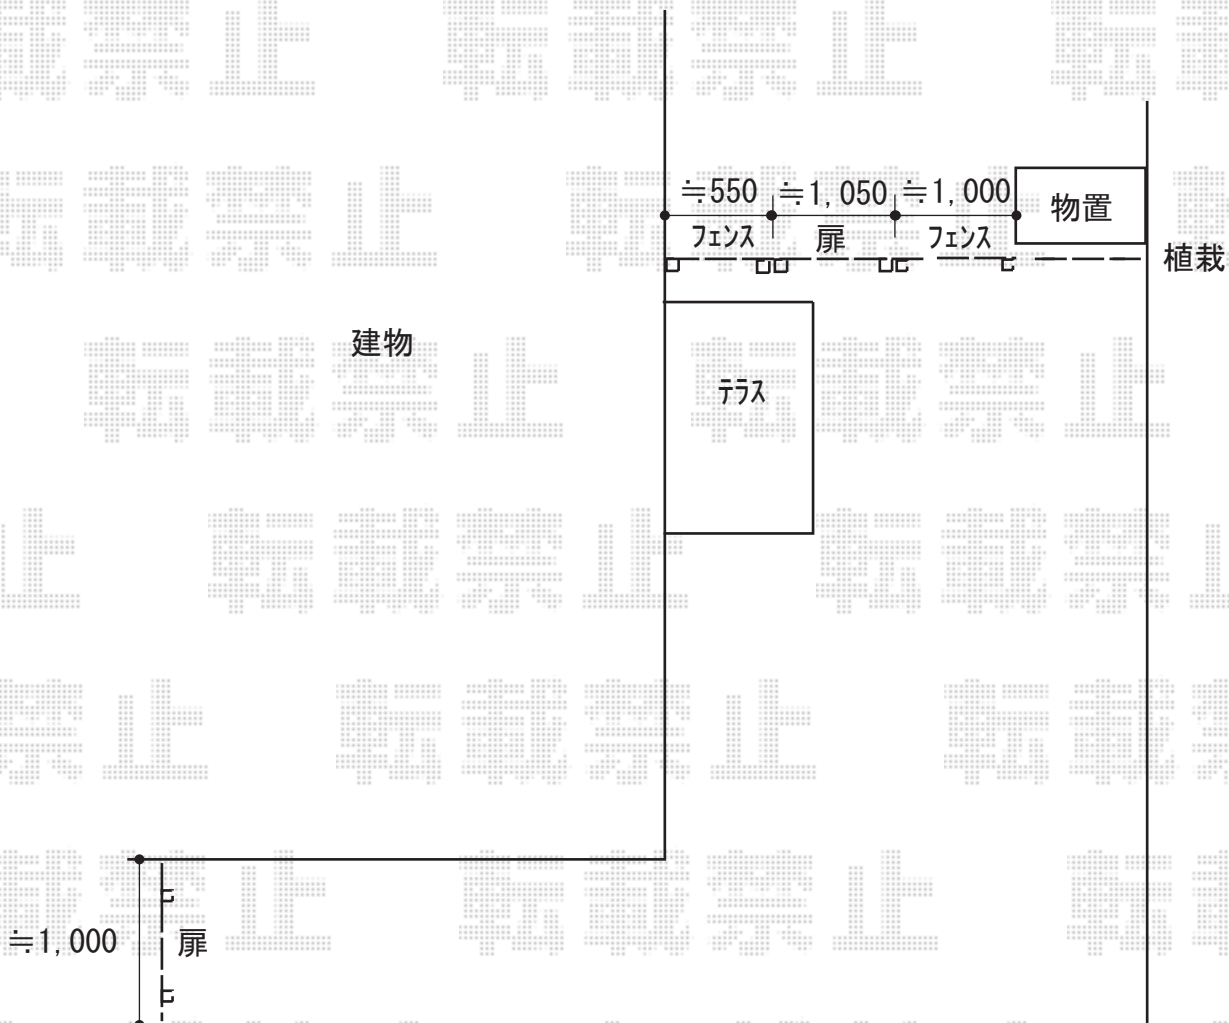

門扉・フェンス 施工概略図

YKK AP イーネット門扉1型 片開き 門柱使用
 扉幅 = 1,050mm
 扉高 = 1,170mm
 色： ダークブラウン
 錠： 打掛け錠M1型（錠なし）※市販南京錠をお求めください
 開き： 内開き

YKK AP イーネット門扉1型 片開き 門柱使用
 扉幅 = 800mm
 扉高 = 1,170mm
 色： ダークブラウン
 錠： 打掛け錠M1型（錠なし）※市販南京錠をお求めください
 開き： 内開き

YKK AP イーネットフェンス1F型 自由柱タイプ
 本体1枚 (W×H) = T120(1,990×1,169mm) × 1枚
 アルミ自由柱： T120× 4本
 端部キャップ： 2セット
 色： 本体：ダークブラウン/柱：カームブラック

2019-12-680227

担当者

関