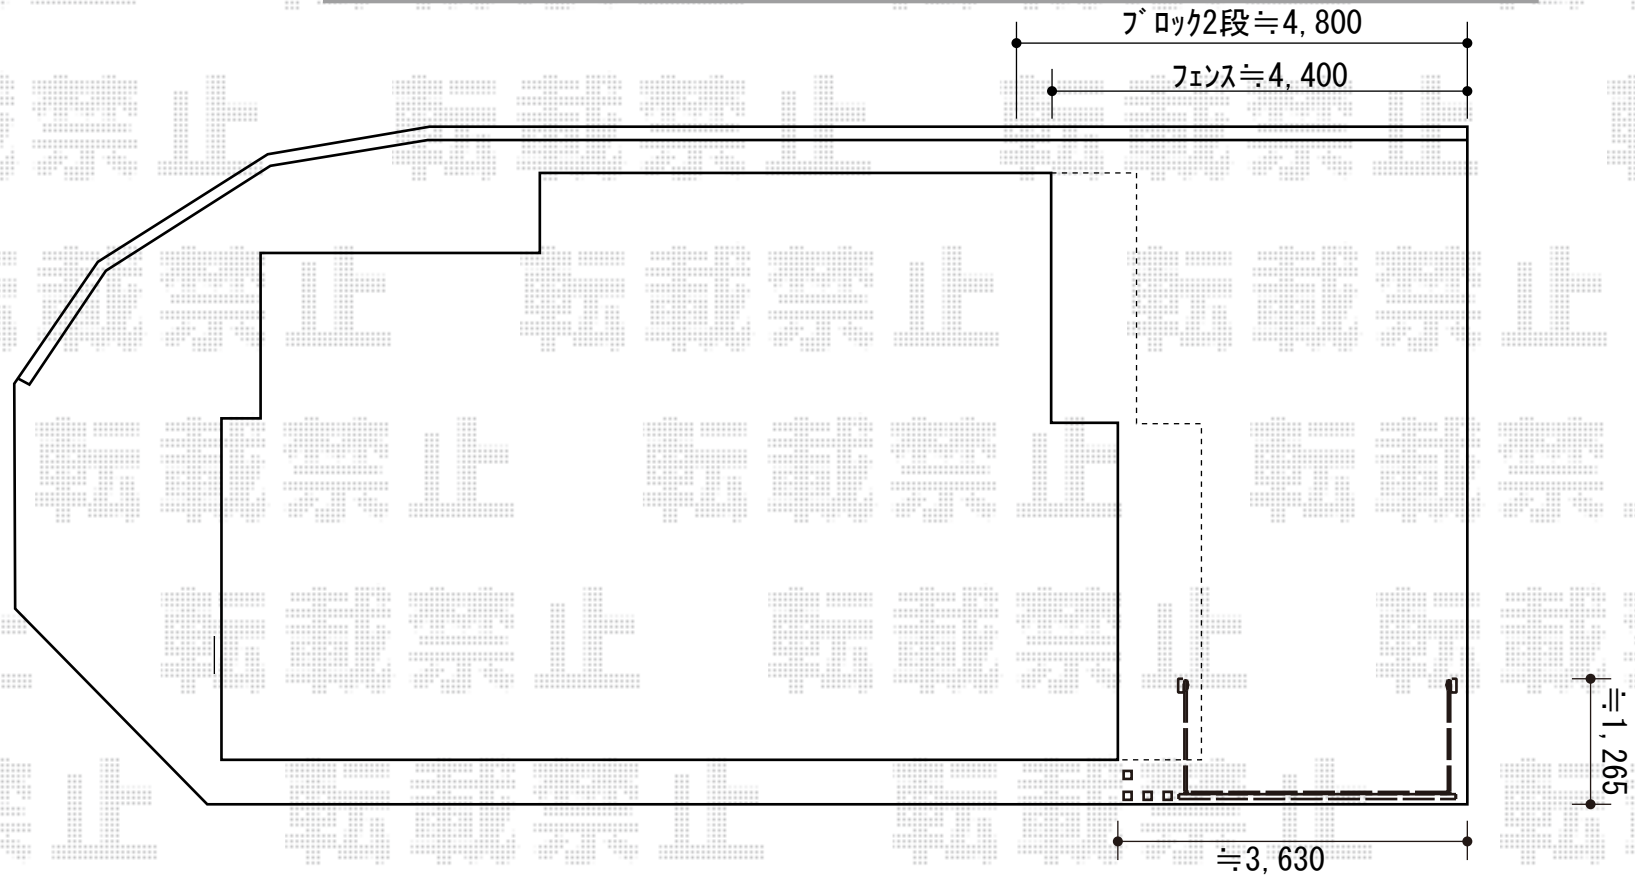

エクステリア 施工概略図

LIXIL ≪保証対象外≫フェンスAA YS3型 横スリット 板張り 木調カラー フリーポールタイプ
本体1枚 (W×H) = T-12 (2,000×1,140mm) × 3枚
柱B : T-12 × 4本
上下桟端部キャップセットB : T-12 × 1セット
色 : クリエモカ

LIXIL デザイナーズパーツ 枕木材
仕様 : 70×70/L1,750 【8TYD55□□】 × 4本
枕木材用キャップ : 70角用 【8TYE82□□】 × 4セット
キャップ取付部品 : 【8TYE88ZZ】 × 1セット
色 : クリエモカ

LIXIL オーバードアS5型 電動式
本体 (W×H) = (2,950mm × 1,310mm)
色 : シャイングレー+クリエモカ
柱仕様 : ハイルフ柱仕様 (有効通過高2,150mm)
駆動 : 1モーター外観左側駆動/AC100V結線用柱仕様
リモコン : 標準1個入り