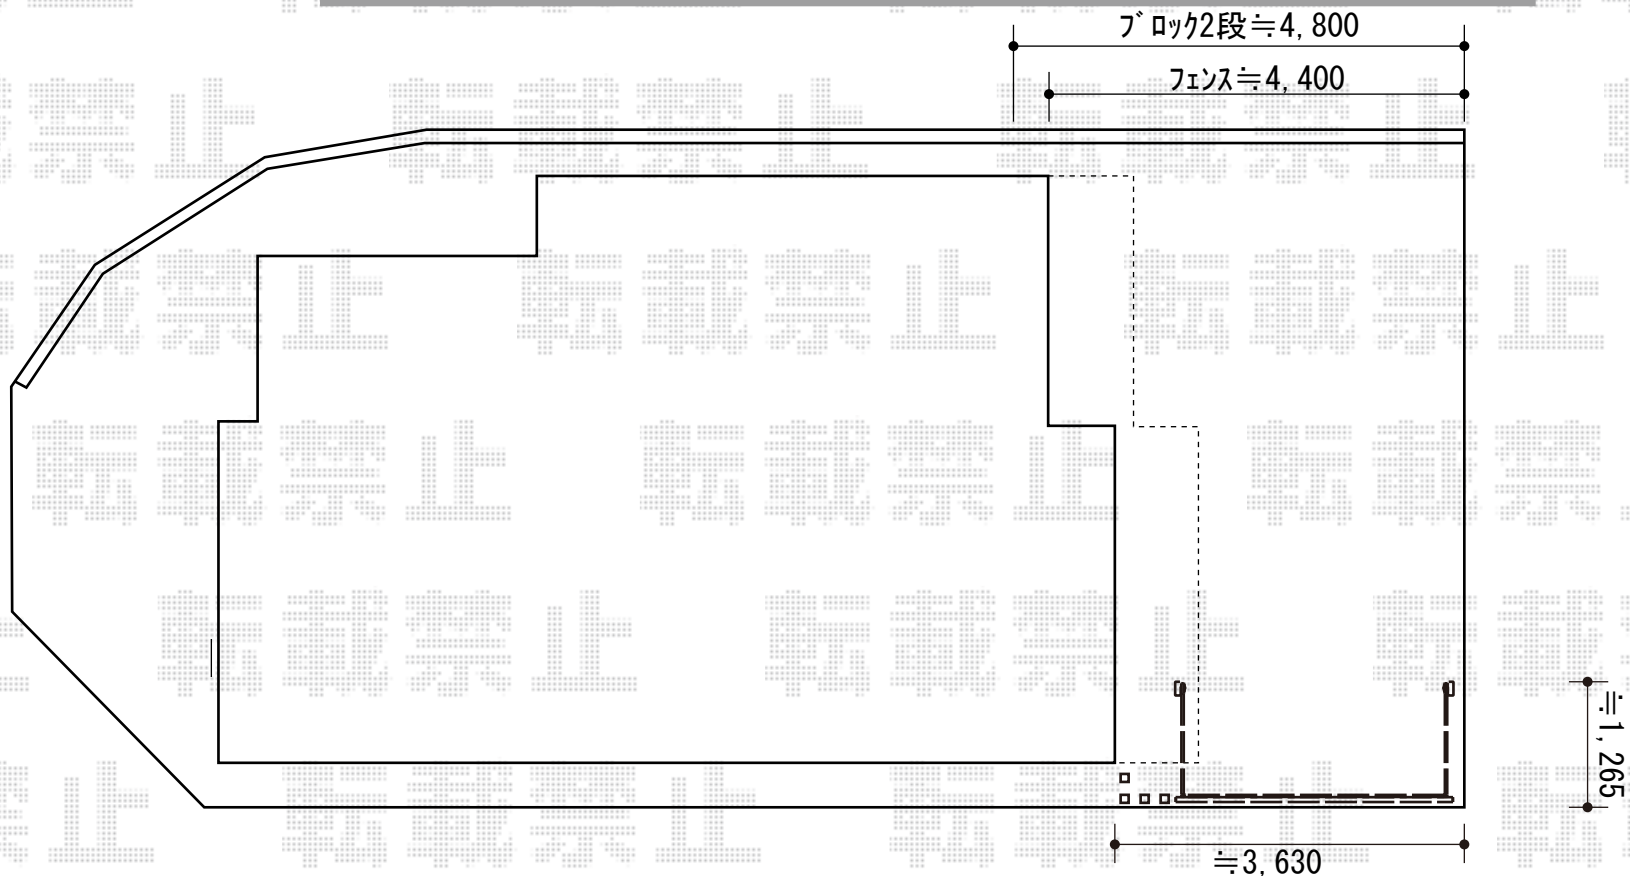

エクステリア 施工概略図

LIXIL ≪保証対象外≫フェンスAA YS3型 横スリット 板張り 木調カラー フリーポールタイプ
本体1枚 (W×H) = T-12 (2,000×1,140mm) × 3枚
柱B : T-12 × 4本
上下桟端部キャップセットB : T-12 × 1セット
色 : クリエモカ

LIXIL デザイナーズパーツ 枕木材
仕様 : 70×70/L1,750 【8TYD55□□】 × 4本
枕木材用キャップ : 70角用 【8TYE82□□】 × 4セット
キャップ取付部品 : 【8TYE88ZZ】 × 1セット
色 : クリエモカ

LIXIL オーバードアS5型 電動式
本体 (W×H) = (2,950mm × 1,310mm)
色 : シャイングレー+クリエモカ
柱仕様 : ハイルフ柱仕様 (有効通過高2,150mm)
駆動 : 1モーター外観左側駆動/AC100V結線用柱仕様
リモコン : 標準1個入り