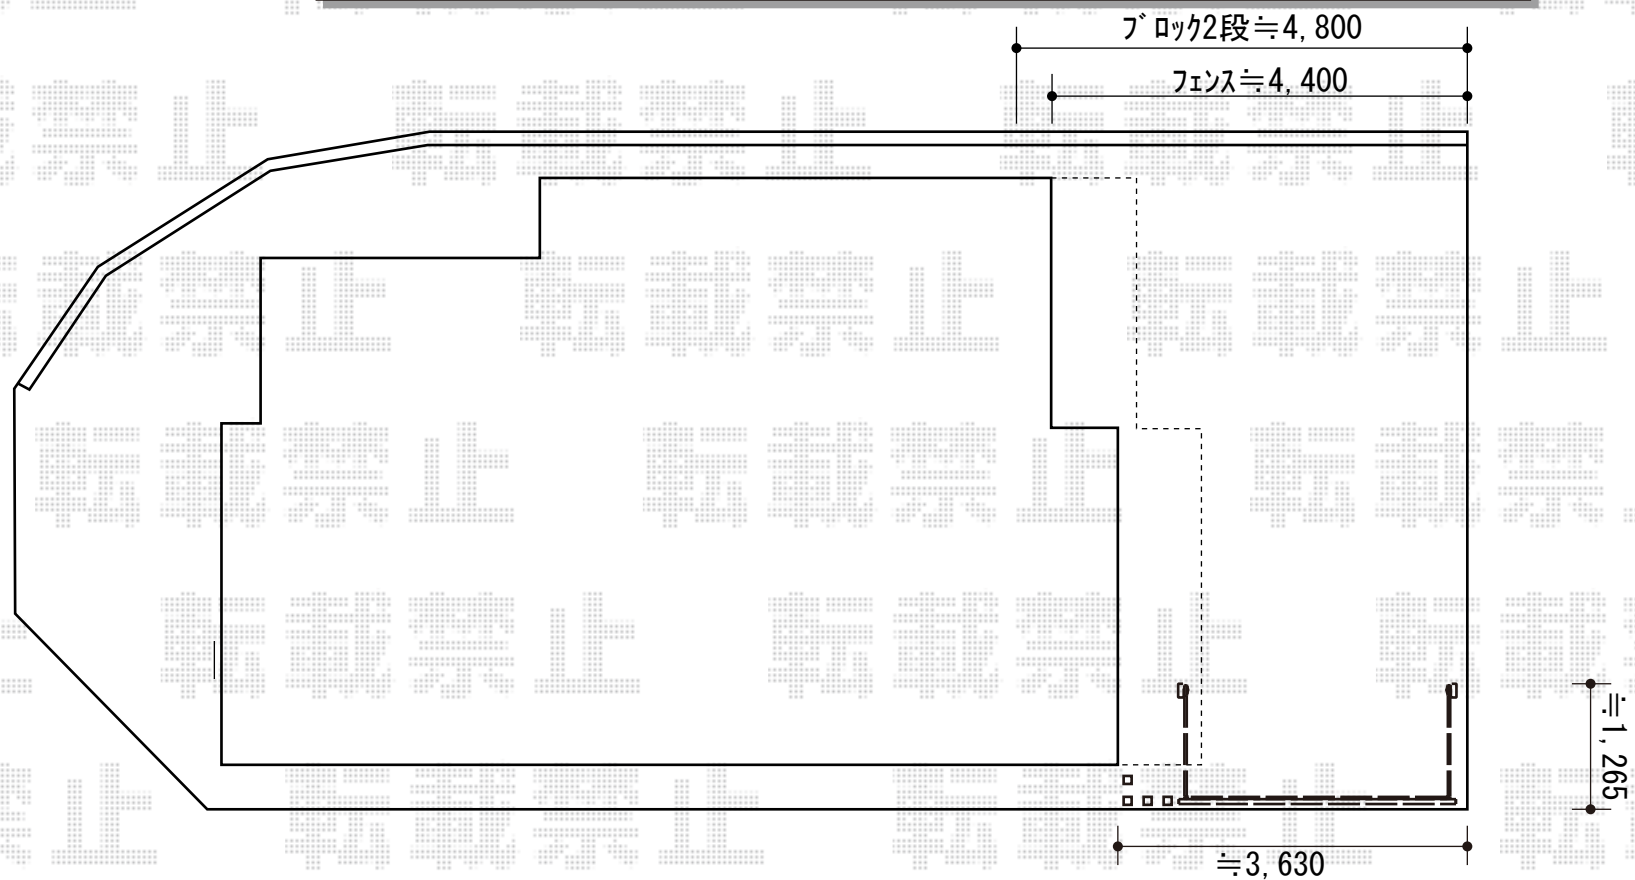

エクステリア 施工概略図

LIXIL ≪保証対象外≫フェンスAA YS3型 横スリット 板張り 木調カラー フリーポールタイプ
本体1枚 (W×H) = T-12 (2,000×1,140mm) × 3枚
柱B : T-12 × 4本
上下桟端部キャップセットB : T-12 × 1セット
色 : クリエモカ

LIXIL デザイナーズパーツ 枕木材
仕様 : 70×70/L1,750 【8TYD55□□】 × 4本
枕木材用キャップ : 70角用 【8TYE82□□】 × 4セット
キャップ取付部品 : 【8TYE88ZZ】 × 1セット
色 : クリエモカ

LIXIL オーバードアS5型 電動式
本体 (W×H) = (2,950mm × 1,310mm)
色 : シャイングレー+クリエモカ
柱仕様 : ハイルフ柱仕様 (有効通過高2,150mm)
駆動 : 1モーター外観左側駆動/AC100V結線用柱仕様
リモコン : 標準1個入り