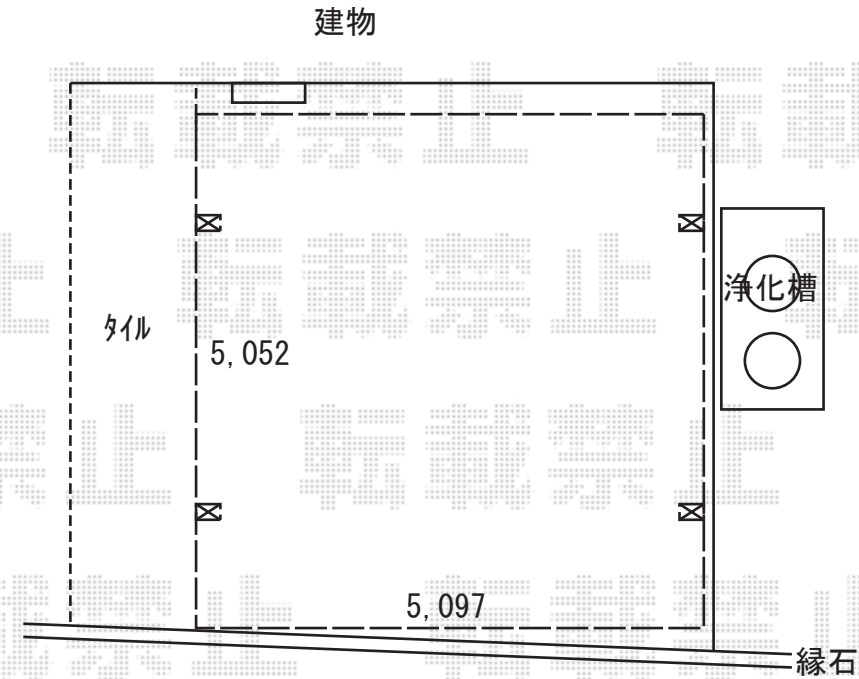

カーポート 施工概略図

YKK AP レイナツインポートグラン 積雪~20cm対応  
幅= 5,097mm  
奥行= 5,052mm  
色: ピュアシルバー  
屋根材: 熱線遮断ポリカーボネート(クリアマット)  
柱仕様: ハイルフ柱仕様(有効高 約2,350mm)

2019-12-680261

担当者

新西