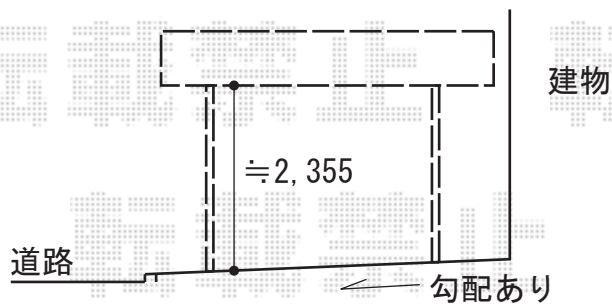

カーポート 施工概略図

YKK AP レイナツインポートグラン 積雪~20cm対応  
幅= 5,097mm  
奥行= 5,052mm  
色: ピュアシルバー  
屋根材: 熱線遮断ポリカーボネート(クリアマット)  
柱仕様: ハイルフ柱仕様(有効高 約2,350mm)

2019-12-680261

担当者

新西