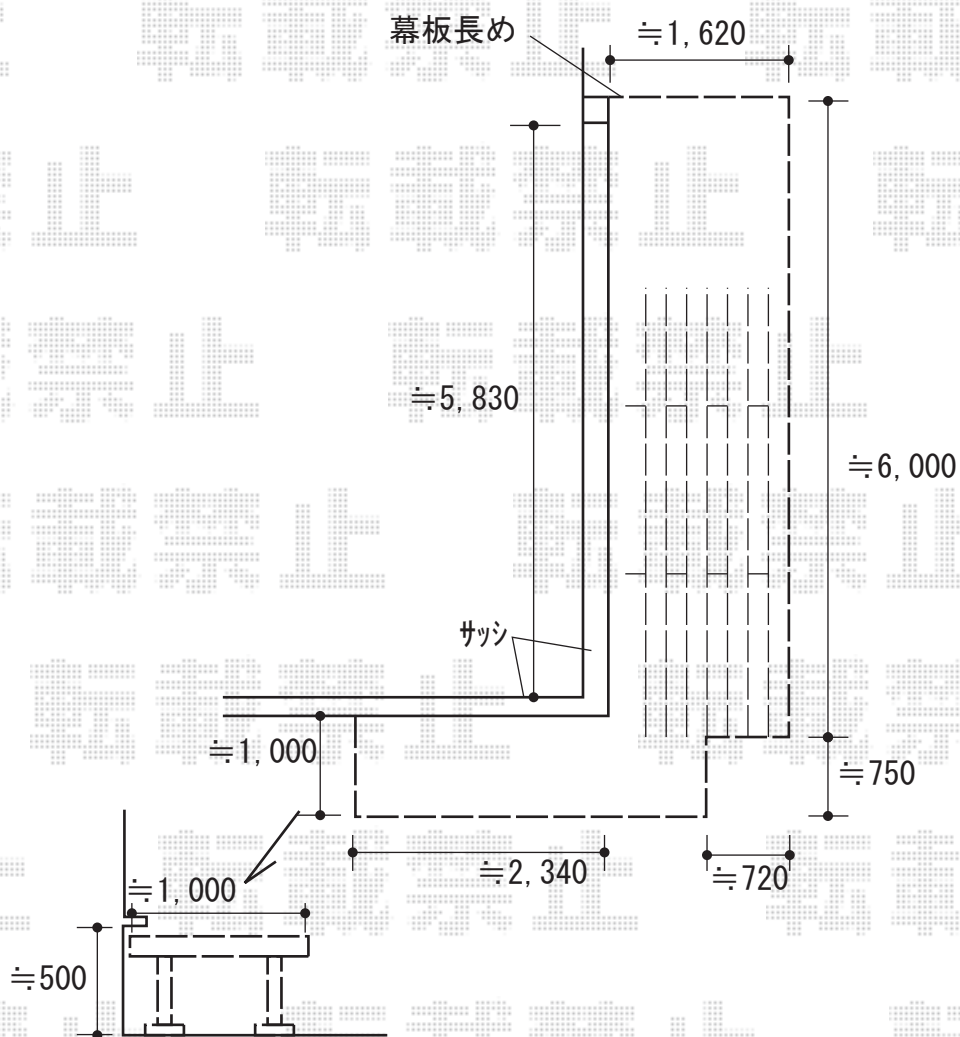

# ウッドデッキ工事 施工概略図

YKK AP リウッドデッキ 200

間口= 約4,051mm

出幅= 約6,000mm

色: 【未定】

床板: 縦貼り/千鳥貼り

幕板: 標準幕板

束柱: Tタイプ(400~550mm) (色: 【未定】)