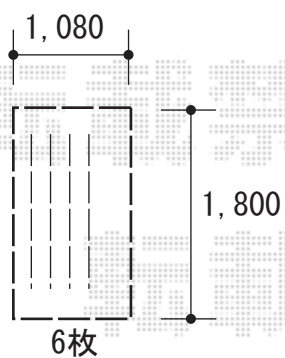

# ウッドデッキ工事 施工概略図

YKK AP リウッドデッキ 200

間口= 約1,051mm

出幅= 約1,800mm

色：【未定】

床板：縦貼り

幕板：標準幕板

束柱：Tタイプ(400~550mm) (色：【未定】)