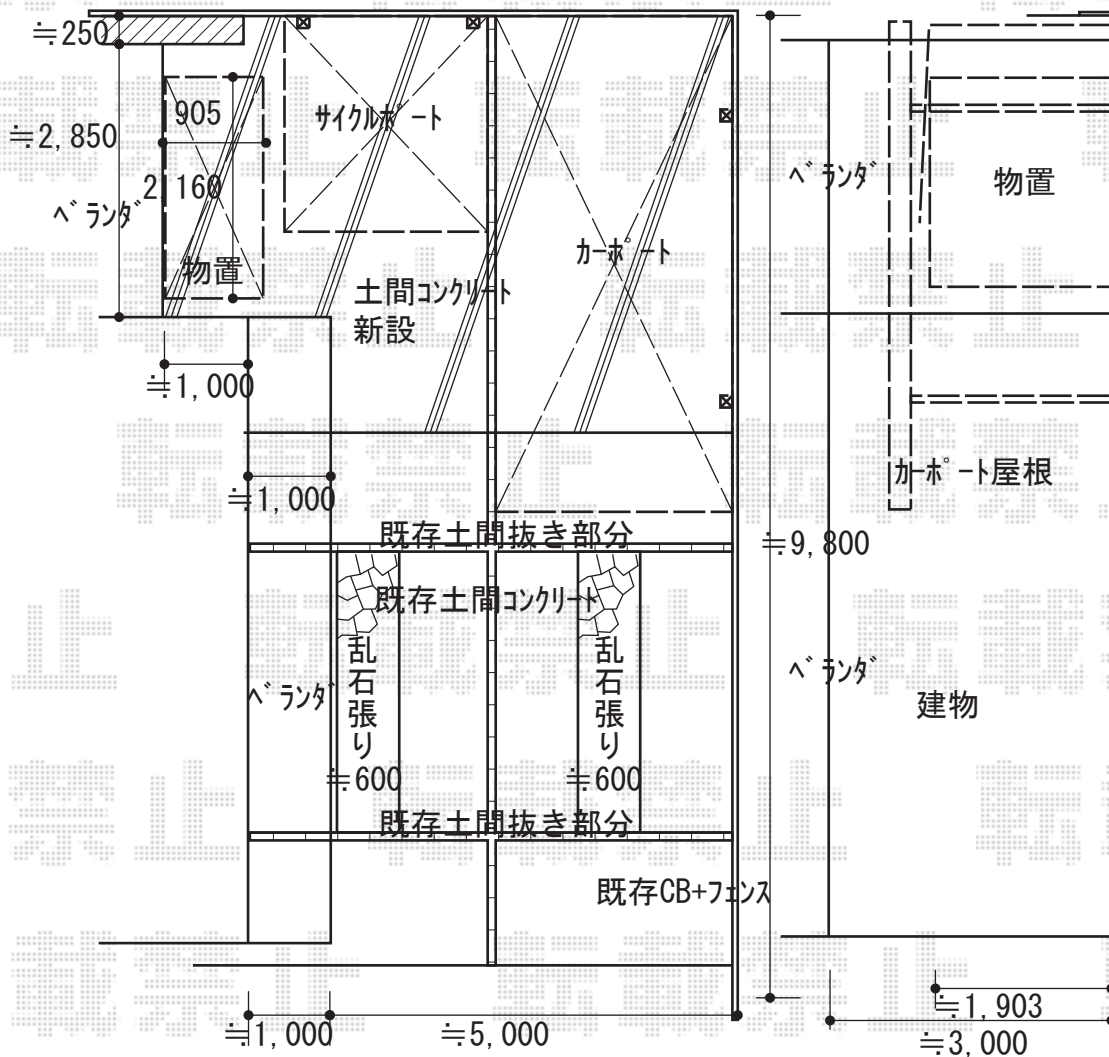

サイクルポート+カーポート+物置 施工概略図

LIXIL ネスカRミニ (ラウンドスタイル) 積雪~20cm対応  
 幅= 2,101mm 奥行= 2,156mm(3台~5台用)  
 色: ホワイト  
 屋根材: ポリカーボネート (クリアブルー)  
 柱仕様: 標準柱仕様 (有効高 約1,900mm)

LIXIL ネスカR (ラウンドスタイル) 積雪~20cm対応  
 幅= 2,400mm 奥行= 4,980mm 色: ホワイト  
 屋根材: ポリカーボネート (クリアブルー)  
 柱仕様: 標準柱仕様 (有効高 約2,200mm)

イナバ物置 シンプルー 一般型 2160×905×1903  
 間口= 2,160mm 奥行= 905mm 高さ= 1,903mm  
 色: フレンドリーホワイト  
 屋根タイプ: 標準型 耐荷重タイプ: 一般型  
 棚タイプ: 全面棚タイプ 数量: 1台

2019-12-680398

担当者

新西