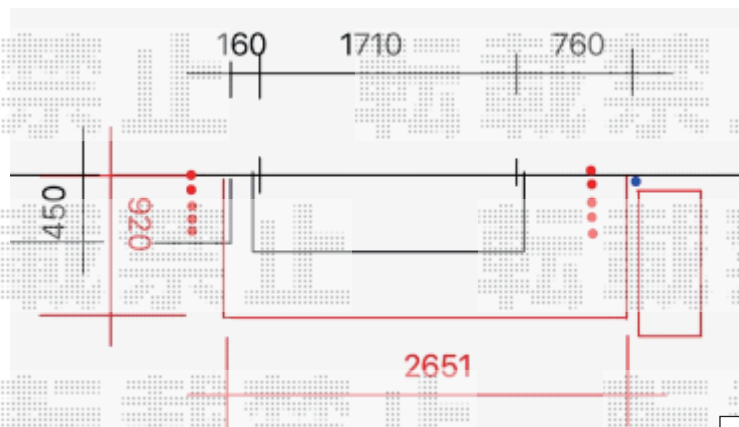

YKK AP リウッドデッキ 200
間口= 1.5間 (2,651mm) 出幅= 3尺 (920mm)
色: レッドブラウン
床板: 縦貼り 幕板: 標準幕板
束柱: Sタイプ (550mm) (色: カームブラック)

YKK AP 独立式リウッドステップ2型×1セット
色: レッドブラウン/束柱色: カームブラック