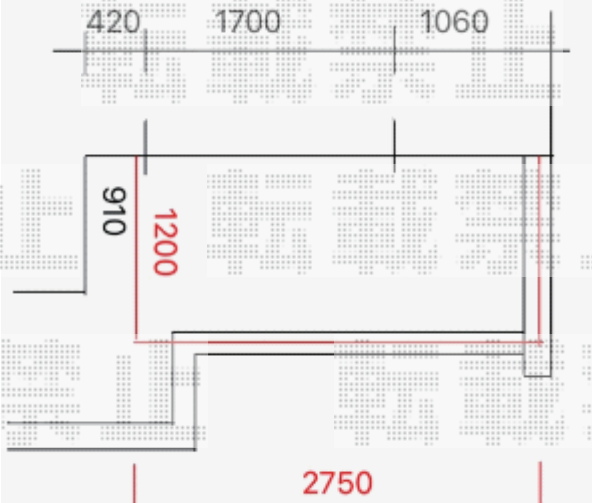

エクステリア 施工概略図

LIXIL スピーネ F型 ルーフタイプ 単体 積雪~20cm対応
 間口= 関東間1.5間 (柱芯々2,530mm 屋根幅2,750mm)
 出幅= 4尺 (1,185mm)
 色: シヤイングレー
 屋根材: ポリカーボネート (クリアマット・すりガラス調)
 柱仕様: 柱無しタイプ
 施工方法: 下止め仕様
 柱固定部品仕様: 無し

YKK AP リウッドデッキ 200
 間口= 1.5間 (2,651mm) 出幅= 3尺 (920mm)
 色: レッドブラウン
 床板: 縦貼り 幕板: 標準幕板
 束柱: Sタイプ (550mm) (色: カームブラック)