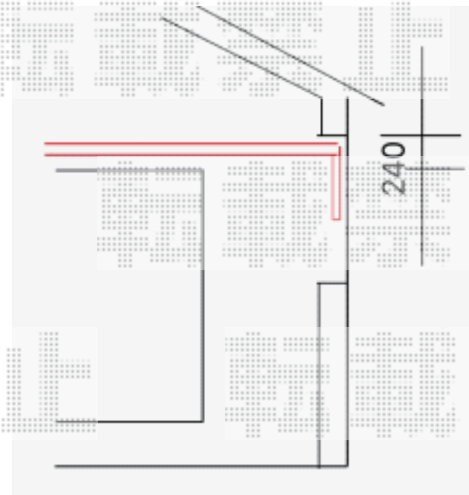

エクステリア 施工概略図

LIXIL スピーネ F型 ルーフタイプ 単体 積雪~20cm対応
 間口= 関東間1.5間 (柱芯々2,530mm 屋根幅2,750mm)
 出幅= 4尺 (1,185mm)
 色: シヤイングレー
 屋根材: ポリカーボネート (クリアマット・すりガラス調)
 柱仕様: 柱無しタイプ
 施工方法: 下止め仕様
 柱固定部品仕様: 無し

YKK AP リウッドデッキ 200
 間口= 1.5間 (2,651mm) 出幅= 3尺 (920mm)
 色: レッドブラウン
 床板: 縦貼り 幕板: 標準幕板
 束柱: Sタイプ (550mm) (色: カームブラック)