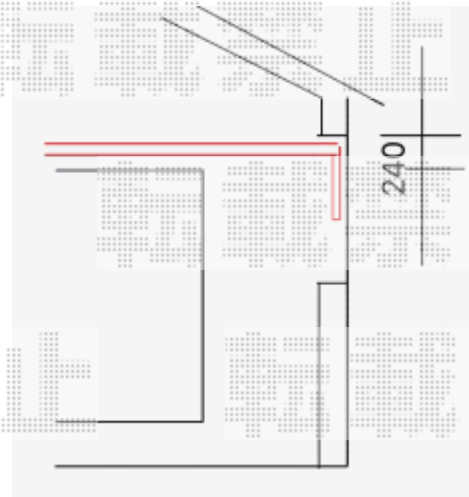

エクステリア 施工概略図

LIXIL スピーネ F型 ルーフタイプ 単体 積雪~20cm対応
 間口= 関東間1.5間 (柱芯々2,530mm 屋根幅2,750mm)
 出幅= 4尺 (1,185mm)
 色: シヤイングレー
 屋根材: ポリカーボネート (クリアマット・すりガラス調)
 柱仕様: 柱無しタイプ
 施工方法: 下止め仕様
 柱固定部品仕様: 無し

YKK AP リウッドデッキ 200
 間口= 1.5間 (2,651mm) 出幅= 3尺 (920mm)
 色: レッドブラウン
 床板: 縦貼り 幕板: 標準幕板
 束柱: Sタイプ (550mm) (色: カームブラック)