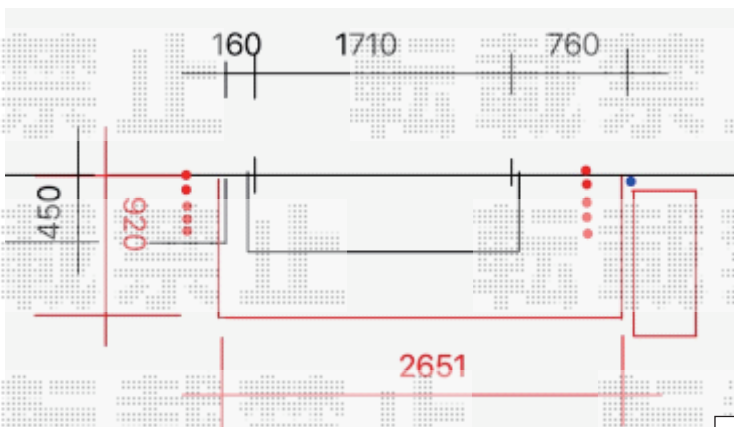

YKK AP リウッドデッキ 200
間口= 1.5間 (2,651mm) 出幅= 3尺 (920mm)
色: レッドブラウン
床板: 縦貼り 幕板: 標準幕板
束柱: Sタイプ (550mm) (色: カームブラック)

YKK AP 独立式リウッドステップ2型×1セット
色: レッドブラウン/束柱色: カームブラック