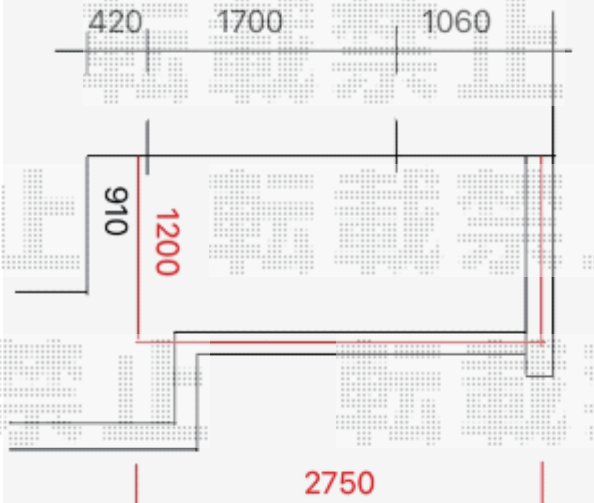

エクステリア 施工概略図

LIXIL スピーネ F型 ルーフタイプ 単体 積雪~20cm対応
 間口= 関東間1.5間 (柱芯々2,530mm 屋根幅2,750mm)
 出幅= 4尺 (1,185mm)
 色: シヤイングレー
 屋根材: ポリカーボネート (クリアマット・すりガラス調)
 柱仕様: 柱無しタイプ
 施工方法: 下止め仕様
 柱固定部品仕様: 無し

YKK AP リウッドデッキ 200
 間口= 1.5間 (2,651mm) 出幅= 3尺 (920mm)
 色: レッドブラウン
 床板: 縦貼り 幕板: 標準幕板
 束柱: Sタイプ (550mm) (色: カームブラック)