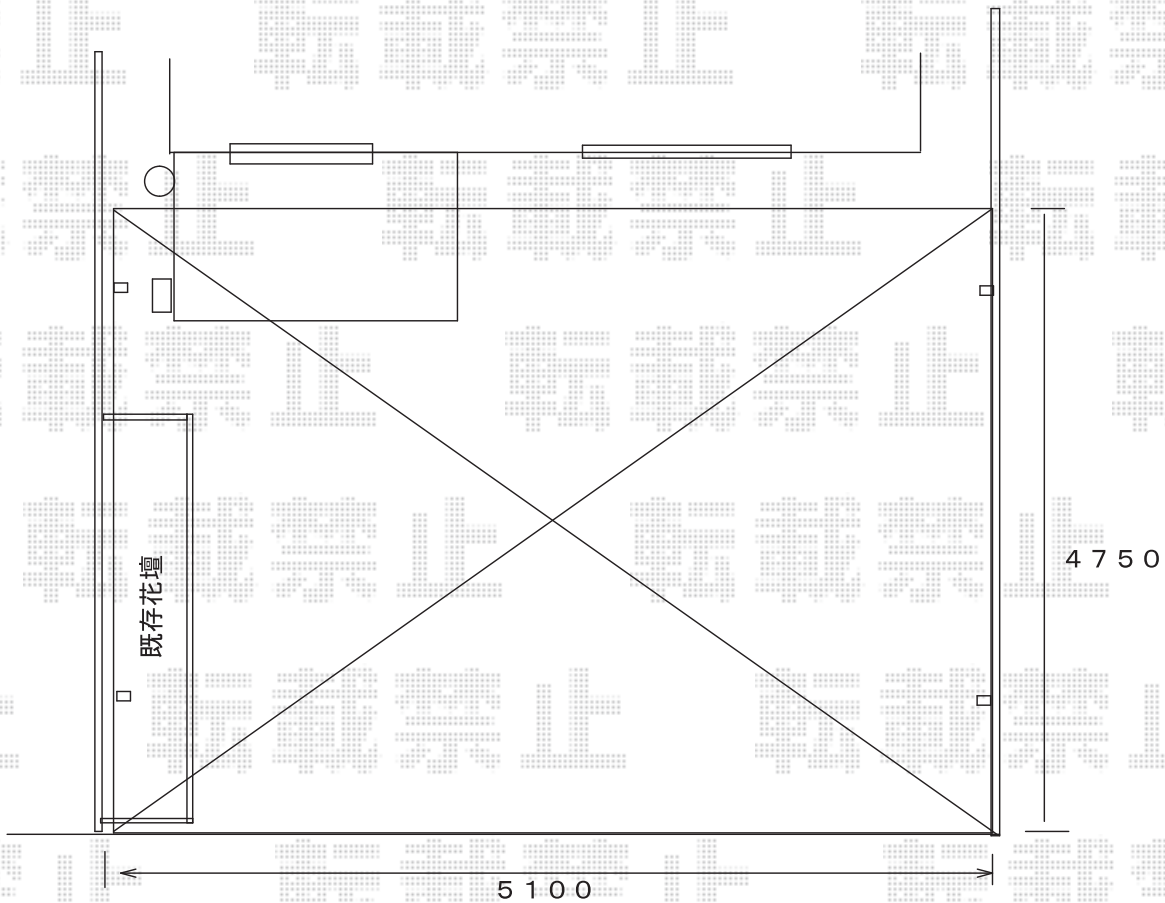

カーポート 施工概略図

YKK AP レイナツインポートグラン 積雪~20cm対応
幅= 5,097mm
奥行= 5,052mm
色： プラチナステン
屋根材： 熱線遮断ポリカーボネート（アースブルーマット調）
柱仕様： ハイロング柱仕様（有効高 約2,800mm）

2019-12-680523

担当者

伊野