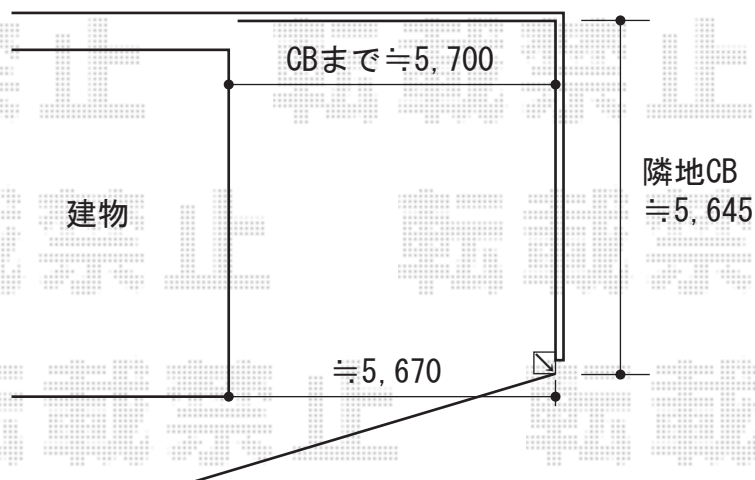

カーポート 施工概略図

YKK AP レイナツインポートグラン 積雪~20cm対応
幅= 5,392mm
奥行= 5,400mm
色 : プラチナステン
屋根材 : 熱線遮断ポリカーボネート (色 : 【未定】)
柱仕様 : ハイルフ柱仕様 (有効高 約2,350mm)

2019-12-680552

担当者

木挽