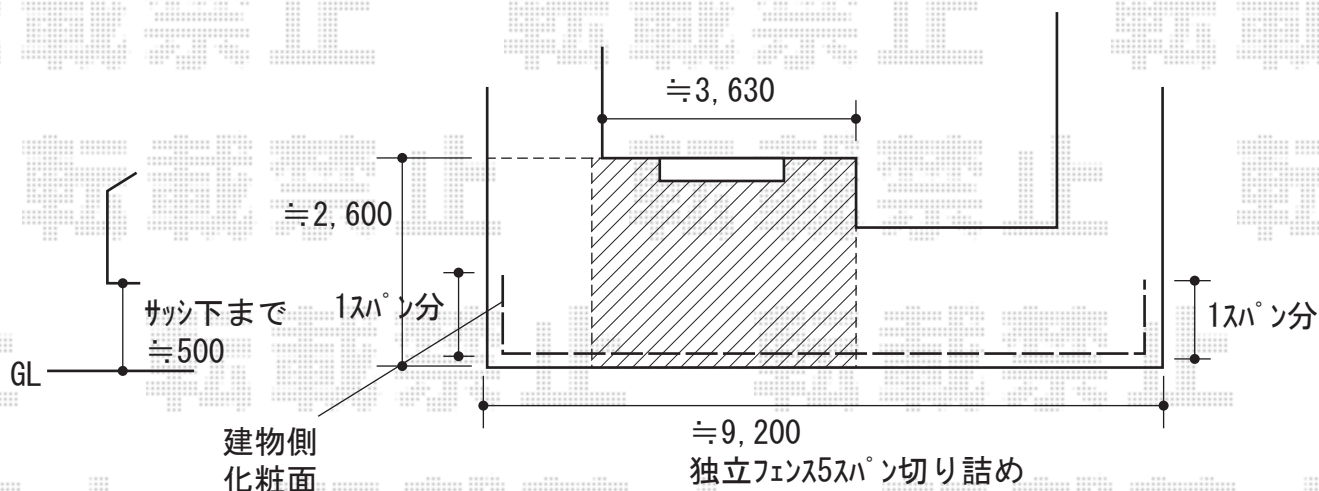

ウッドデッキ・フェンス 施工概略図

YKK AP ルシアスフェンスF04型 横半目隠し 複合カラー 2段支柱 自立建て用 (パネル2段)
 本体1枚 (W×H) = 上段/T100 (1,975mm×920mm) × 7枚
 本体1枚 (W×H) = 下段/T100 (1,975mm×920mm) × 7枚
 2段支柱 (独立専用) : T190 (1,922.5mm) × 10本
 2段支柱用胴縁固定金具 : 10セット
 目隠しコーナー継手 : T100 × 4セット
 端部カバー : T100用 × 2セット
 エンドキャップ : 2セット
 色 : パネル/キャラメルチーク 柱・柵・パネル裏/プラチナステン

YKK AP リウッドデッキ 200
 間口= 2.0間(3,651mm)
 出幅= 8尺 (2,420mm)
 色 : ホワイトブラウン
 床板 : 縦貼り
 幕板 : 標準幕板
 束柱 : Uタイプ(700mm) (色 : カームブラック)
 オプション : デッキ材小口隠し (20個入り) ×1セット

2019-12-680557

担当者

木附