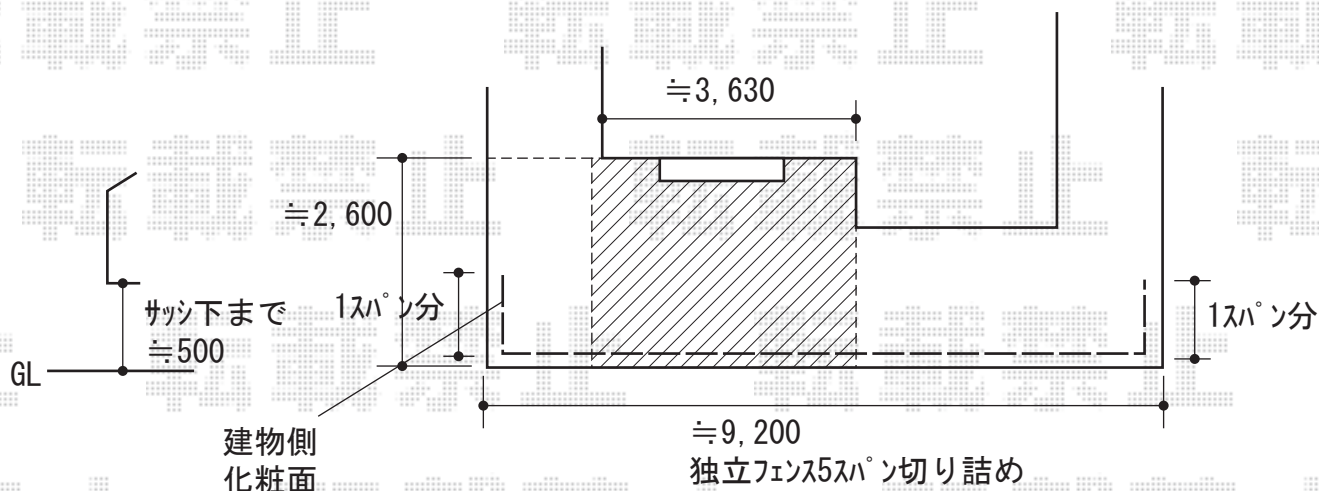

ウッドデッキ・フェンス 施工概略図

YKK AP ルシアスフェンスF04型 横半目隠し 複合カラー 2段支柱 自立建て用 (パネル2段)  
 本体1枚 (W×H) = 上段/T100 (1,975mm×920mm) × 7枚  
 本体1枚 (W×H) = 下段/T100 (1,975mm×920mm) × 7枚  
 2段支柱 (独立専用) : T190 (1,922.5mm) × 10本  
 2段支柱用胴縁固定金具 : 10セット  
 目隠しコーナー継手 : T100 × 4セット  
 端部カバー : T100用 × 2セット  
 エンドキャップ : 2セット  
 色 : パネル/キャラメルチーク 柱・柵・パネル裏/プラチナステン

YKK AP リウッドデッキ 200  
 間口= 2.0間(3,651mm)  
 出幅= 8尺 (2,420mm)  
 色 : ホワイトブラウン  
 床板 : 縦貼り  
 幕板 : 標準幕板  
 束柱 : Uタイプ(700mm) (色 : カームブラック)  
 オプション : デッキ材小口隠し (20個入り) ×1セット

2019-12-680557

担当者

木附