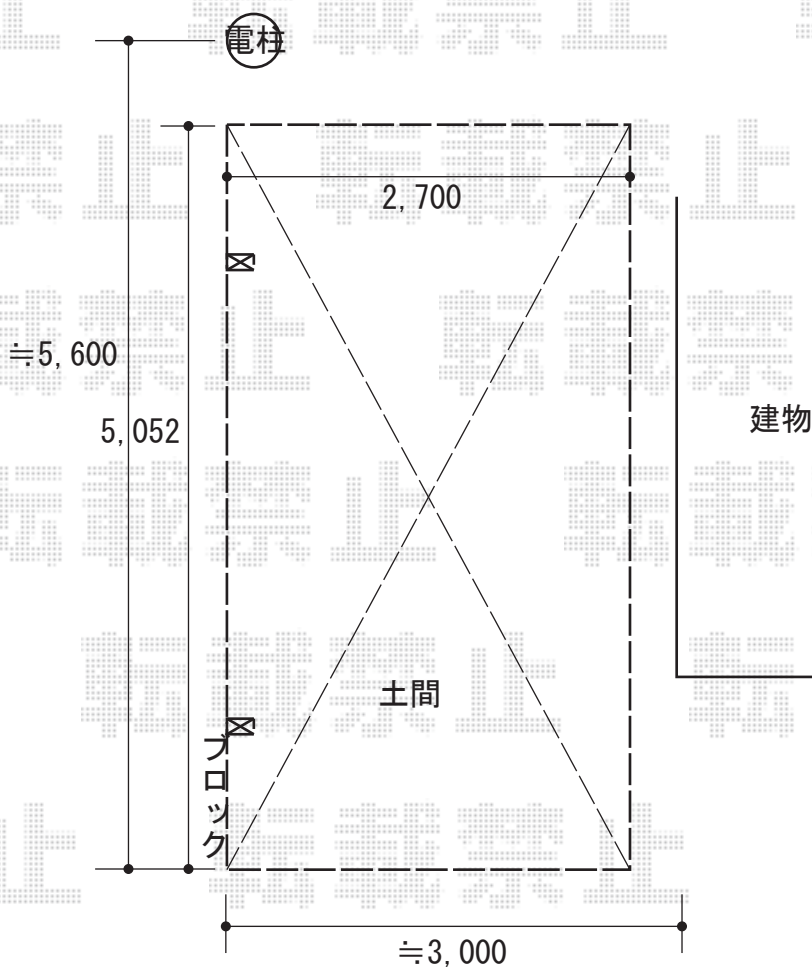

# カーポート 施工概略図

Value Select プレシオスポート 積雪~20cm対応  
幅= 2,700mm  
奥行= 5,052mm  
色: グレースブラウン  
屋根材: ポリカーボネート (ガラスマット)  
柱仕様: ハイルフ柱仕様 (有効高 約2,250mm)

2019-12-680609

担当者

西村