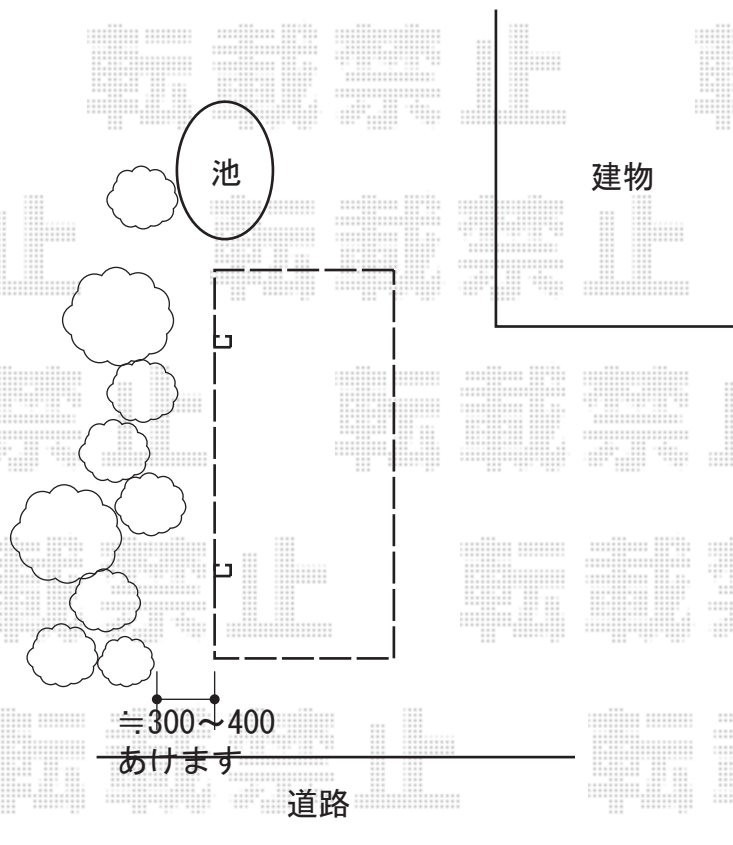

カーポート 施工概略図

YKK AP レイナポートグラン 積雪～20cm対応
幅= 2,400mm
奥行= 5,052mm
色： ブラウン
屋根材： 熱線遮断ポリカーボネート（アースブルーマット調）
柱仕様： 標準柱仕様（有効高 約2,000mm）

YKK AP レイナポートグラン 着脱式サポート柱
仕様： 標準・ハイルーフ兼用
色： ブラウン
数量： 2本入り×1セット

2019-12-680687

担当者

西村