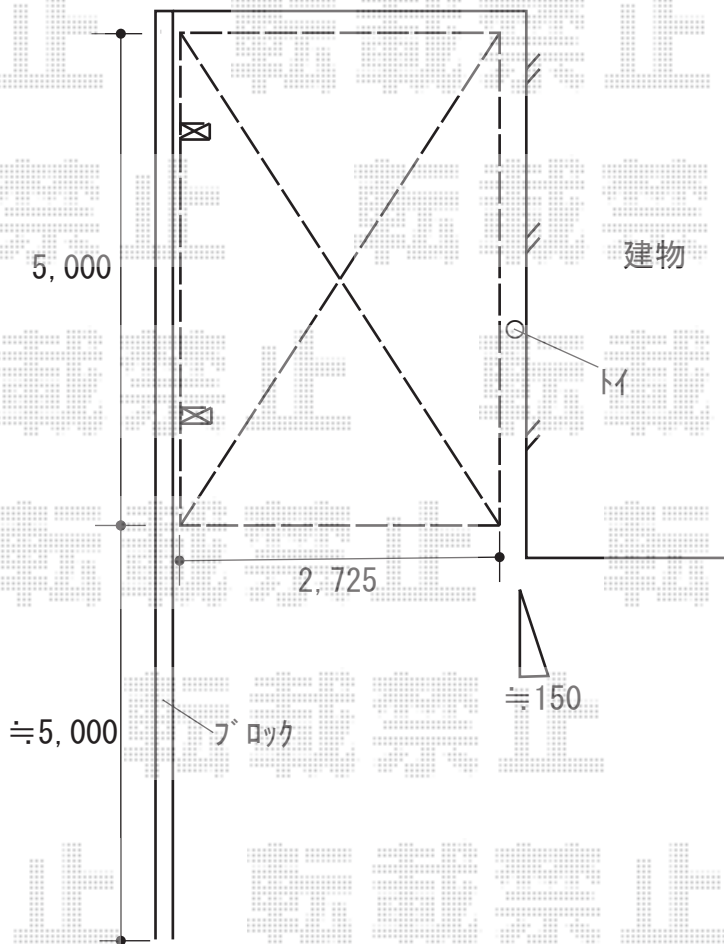

# カーポート 施工概略図

LIXIL カーポートSC 積雪対応20cm  
幅= 2,725mm  
奥行= 5,000mm  
色：ブラック  
屋根材： ナチュラルシルバーF  
柱仕様： 標準柱仕様（有効高 約2,200mm）

2019-12-680762

担当者

村上（公）