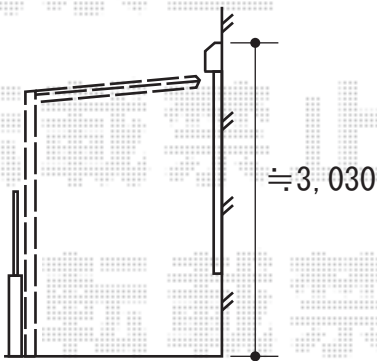

テラス屋根・物置 施工概略図

LIXIL フーゴF 独立テラスタイプ 連棟 積雪~20cm対応
間口= 5,734mm(29型+29型)
出幅= 1,796mm
色: ナチュラルシルバー
屋根材: ポリカーボネート(クリアマット・すりガラス調)
柱仕様: ロング柱仕様(有効高 約2,500mm)

タクボ物置 Mr.ストックマンダンディ 一般型 2900×2290×2110
間口= 2,900mm
奥行= 2,290mm
高さ= 2,110mm
色: トロピカルオレンジ
屋根タイプ: 標準型
耐荷重タイプ: 一般型
棚タイプ: 背面棚タイプ
数量: 1台