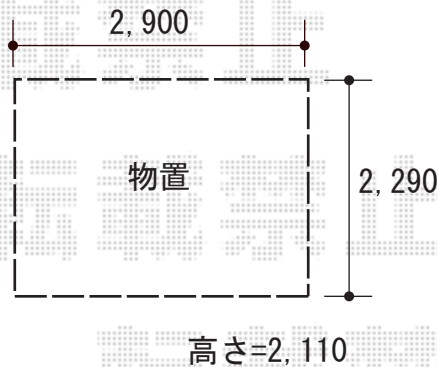

テラス屋根・物置 施工概略図

LIXIL フーゴF 独立テラスタイプ 連棟 積雪~20cm対応
間口= 5,734mm(29型+29型)
出幅= 1,796mm
色: ナチュラルシルバー
屋根材: ポリカーボネート(クリアマット・すりガラス調)
柱仕様: ロング柱仕様(有効高 約2,500mm)

タクボ物置 Mr.ストックマンダンディ 一般型 2900×2290×2110
間口= 2,900mm
奥行= 2,290mm
高さ= 2,110mm
色: トロピカルオレンジ
屋根タイプ: 標準型
耐荷重タイプ: 一般型
棚タイプ: 背面棚タイプ
数量: 1台