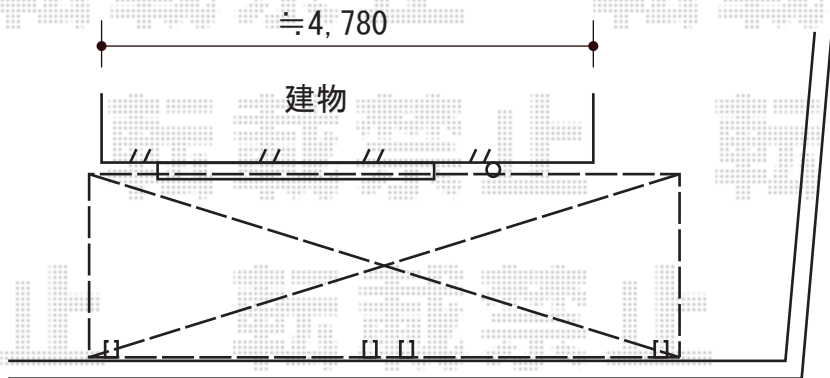

テラス屋根・物置 施工概略図

LIXIL フーゴF 独立テラスタイプ 連棟 積雪~20cm対応
間口= 5,734mm(29型+29型)
出幅= 1,796mm
色: ナチュラルシルバー
屋根材: ポリカーボネート(クリアマット・すりガラス調)
柱仕様: ロング柱仕様(有効高 約2,500mm)

タクボ物置 Mr.ストックマンダンディ 一般型 2900×2290×2110
間口= 2,900mm
奥行= 2,290mm
高さ= 2,110mm
色: トロピカルオレンジ
屋根タイプ: 標準型
耐荷重タイプ: 一般型
棚タイプ: 背面棚タイプ
数量: 1台