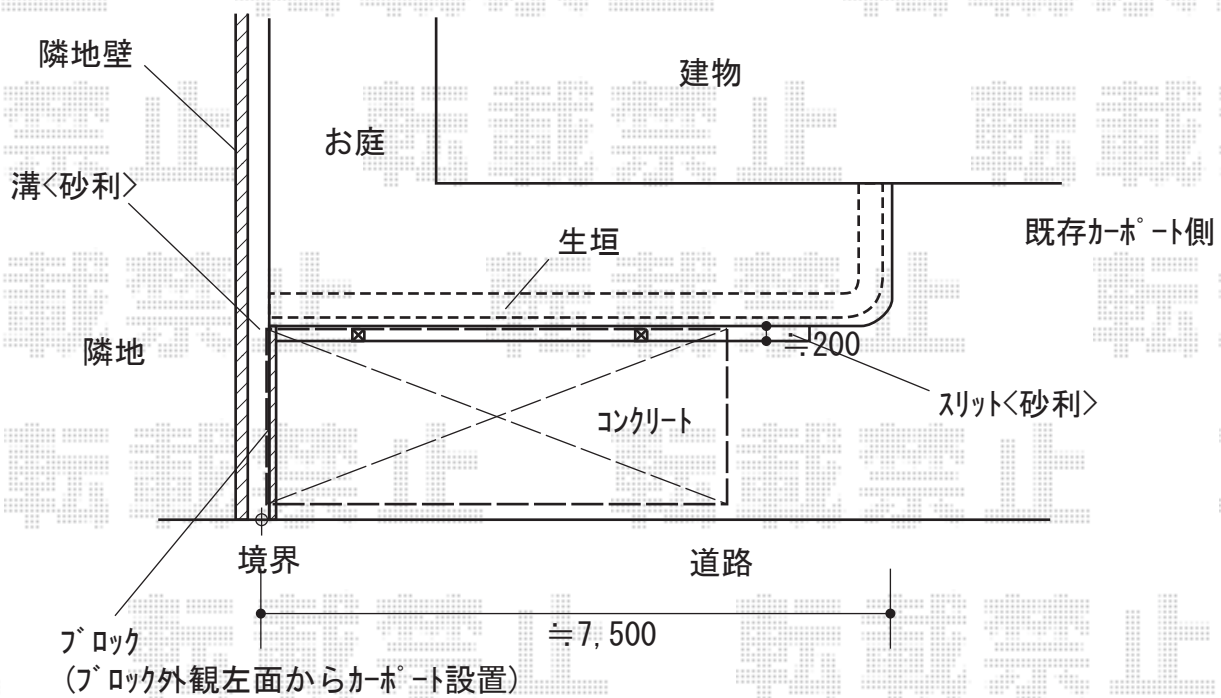

カーポート 施工概略図

YKK AP レイナポートグラン 積雪~20cm対応
幅= 2,400mm
奥行= 5,768mm
色: プラチナステン
屋根材: 熱線遮断ポリカーボネート(クリアマット)
柱仕様: ハイルフ柱仕様(有効高 約2,350mm)

2019-12-680800

担当者

村上