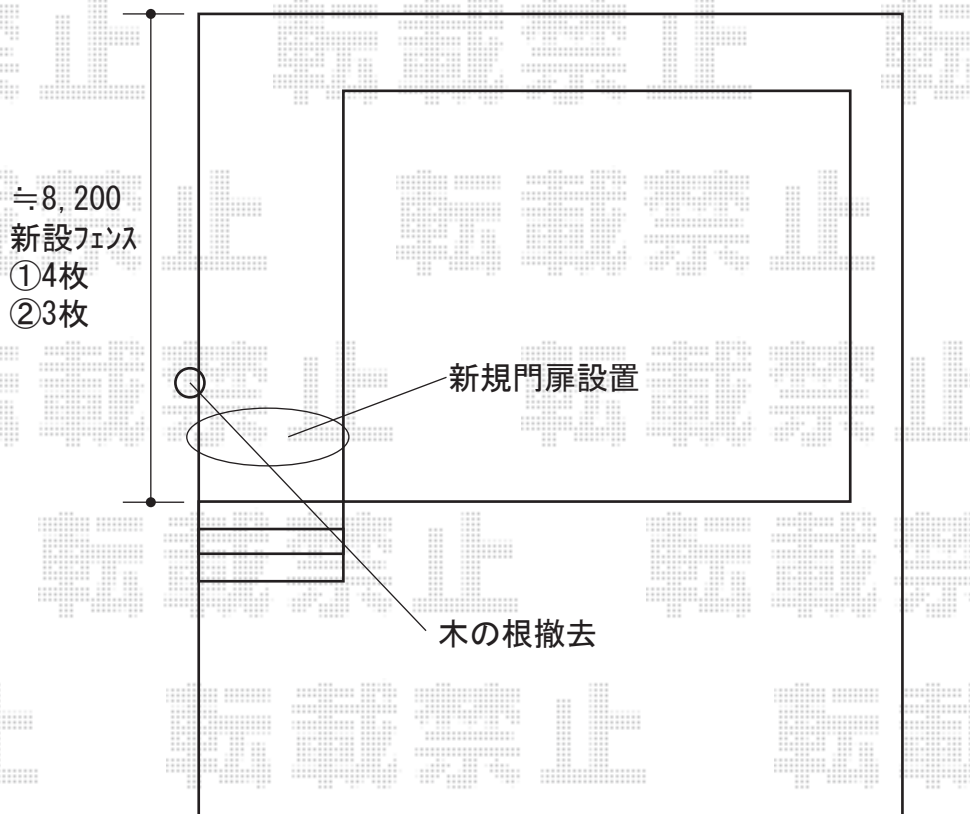

門扉+フェンス 施工概略図

四国化成 クレディ門扉 12型 木調カラー 縦面格子 片開き
扉幅 = 600mm
扉高 = 1,000mm
色 : 【未定】
錠 : 【仮】Vレバーハンドル錠
開き : 内開き

YKK AP ルシアスフェンスF03型 たて半目隠し 木調カラー 自由柱施工
本体1枚 (W×H) = T100 (1,975mm×920mm) (¥28,400) × 3枚
自由柱 : T100 (¥7,800) × 4本
端部カバー : T100 ×1セット
エンドキャップ : 4個入り×1セット
色 : パネル : ショコラウォールナット/枠・柱・パネル裏 : プラチナステン