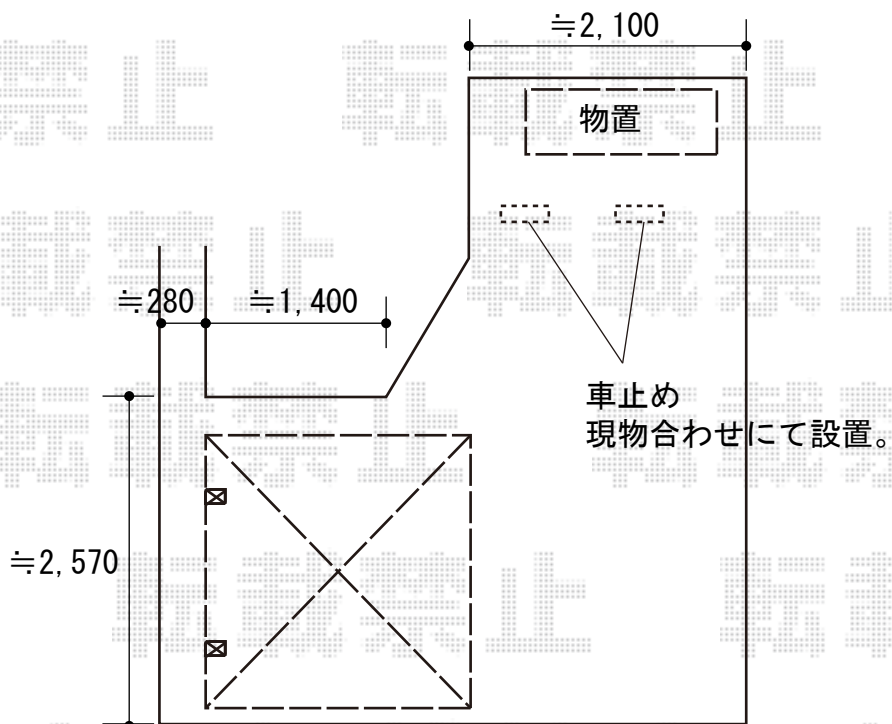

サイクルポート・物置 施工概略図

YKK AP レイナポートグランミニ 積雪～20cm対応

幅= 2,100mm

奥行= 2,188mm(3台用)

色： プラチナステン

屋根材： ポリカーボネート（トーマイマット）

柱仕様： 標準柱仕様（有効高 約1,814mm）

YKK AP レイナポートグランミニ 車止めバー 長さ22用 1本入×1セット

色： プラチナステン

イナバ物置 シンプリー 一般型 1320×415×1603

間口= 1,320mm

奥行= 415mm

高さ= 1,603mm

色： ファインシルバー

屋根タイプ： 標準型

耐荷重タイプ： 一般型

棚タイプ： 全面棚タイプ

数量： 1台

2019-12-680854

担当者

伊野