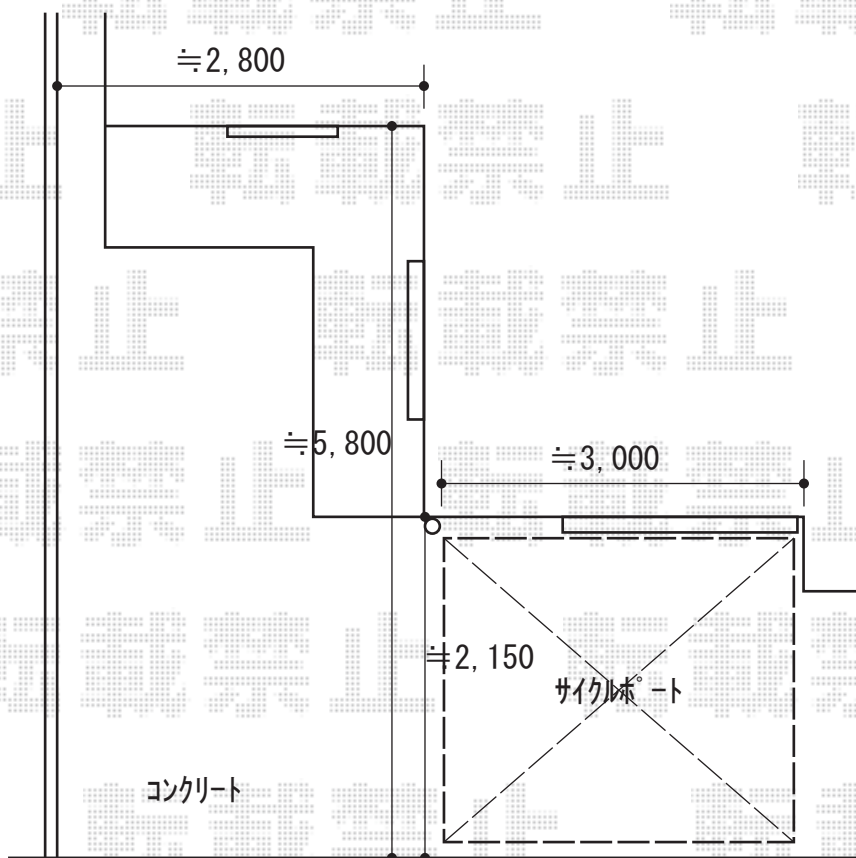

サイクルポート 施工概略図

LIXIL ネスカRミニ (ラウンドスタイル) 積雪~20cm対応
幅= 1,801mm
奥行= 2,862mm(4台~7台用)
色: シャイングレー
屋根材: ポリカーボネート (クリアブルー)
柱仕様: ロング柱仕様 (有効高 約2,500mm)

2019-12-680903

担当者

伊野