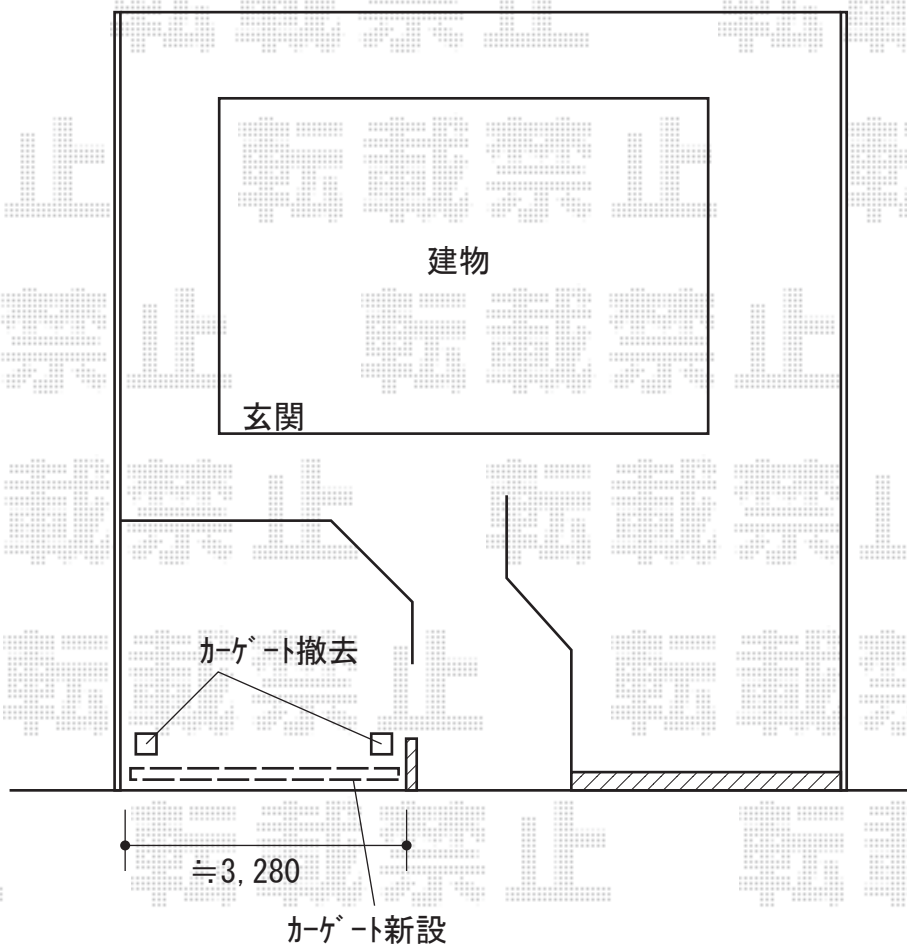

カーゲート 施工概略図

三協アルミ エアリーナII ノンキャスター 片開きタイプ 34S
開口幅= 3,331mm
全幅= 3,471mm
たたみ幅= 609mm
高さ= 1,231mm
色： ダークブロンズ
キャスター数： なし
落棒数： 2本

2019-12-680922

担当者

山崎