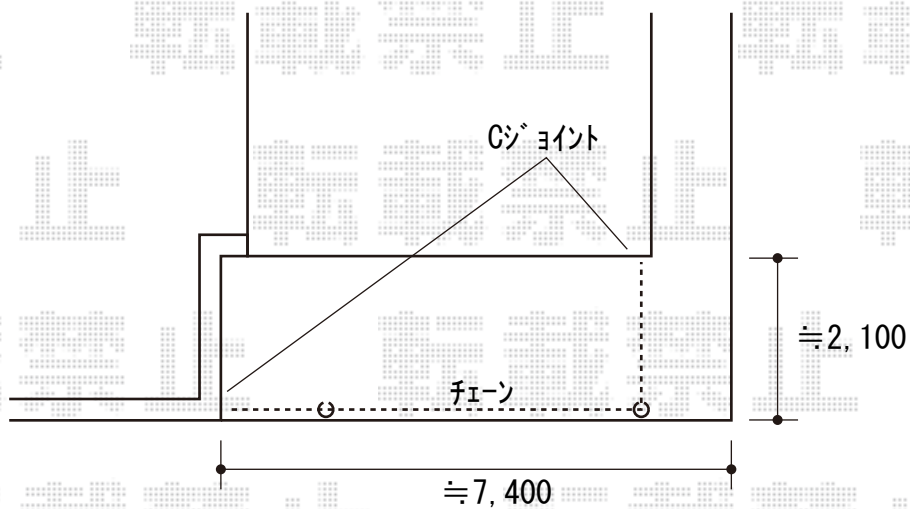

# スペースガード 施工概略図

LIXIL (TOEX) スペースガード(車止め) 【仮】 F48型 埋込式 キー付き  
標準型： 【LNF01】 × 2本

---

LIXIL (TOEX) スペースガード オptionalパーツ  
ステンレスチェーン： × 10m分  
Cジョイント： 【LFQ73】 壁付用ホールインアンカー付き × 2セット  
NBジョイント： 【LFQ80】 × 6セット  
ワリカン： 【LFQ78】 × 6個