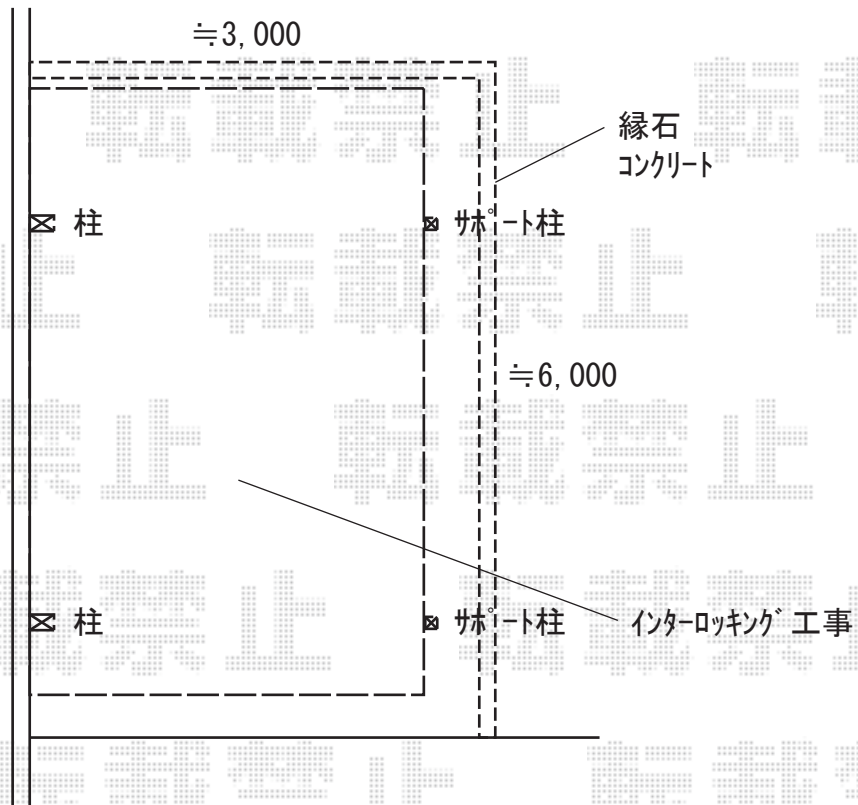

カーポート 施工概略図

YKK AP レイナポートグラン 積雪～20cm対応  
幅= 2,700mm  
奥行= 5,400mm  
色： カームブラック  
屋根材： 熱線遮断ポリカーボネート（アースブルーマット調）  
柱仕様： 標準柱仕様（有効高 約2,000mm）

YKK AP 着脱式サポート柱 2本入り  
柱仕様： 標準柱仕様（有効高 約2,000mm）  
色： カームブラック

2019-12-680960