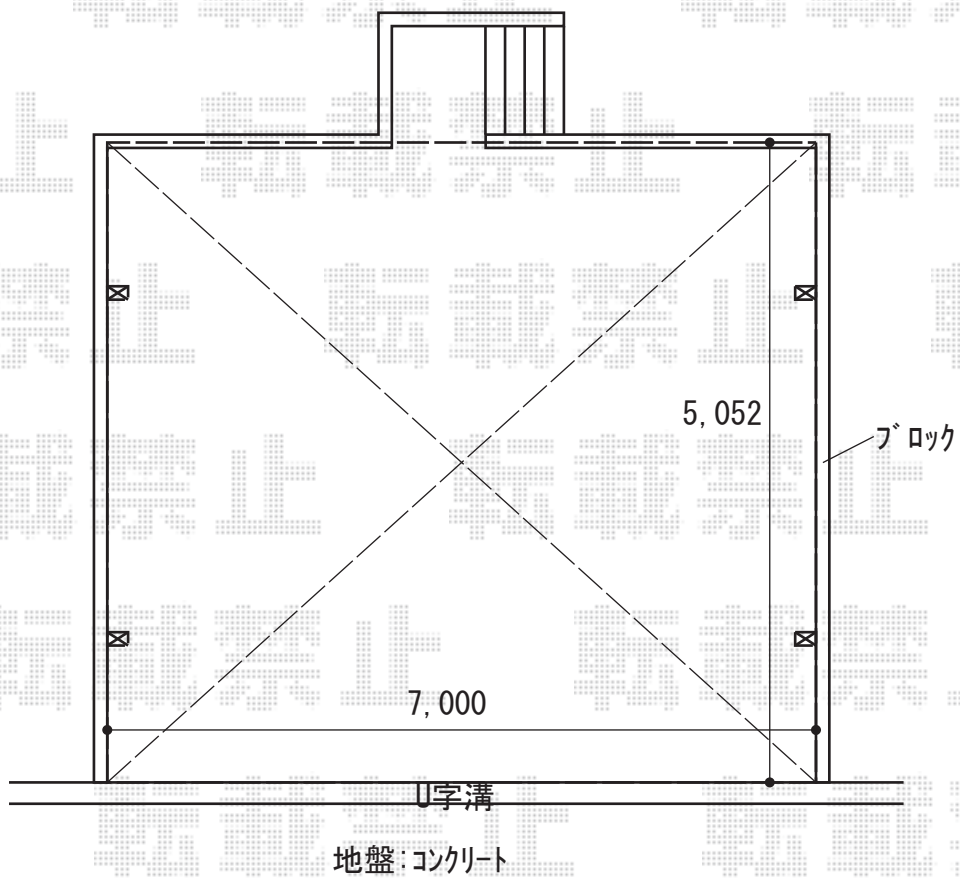

カーポート 施工概略図

YKK AP レイナトリプルポートグラン 積雪～20cm対応
幅= 7,200mm
奥行= 5,052mm
色： ブラウン
屋根材： ポリカーボネート（アースブルー）
柱仕様： 標準柱仕様（有効高 約2,000mm）

2019-12-680975

担当者

木挽