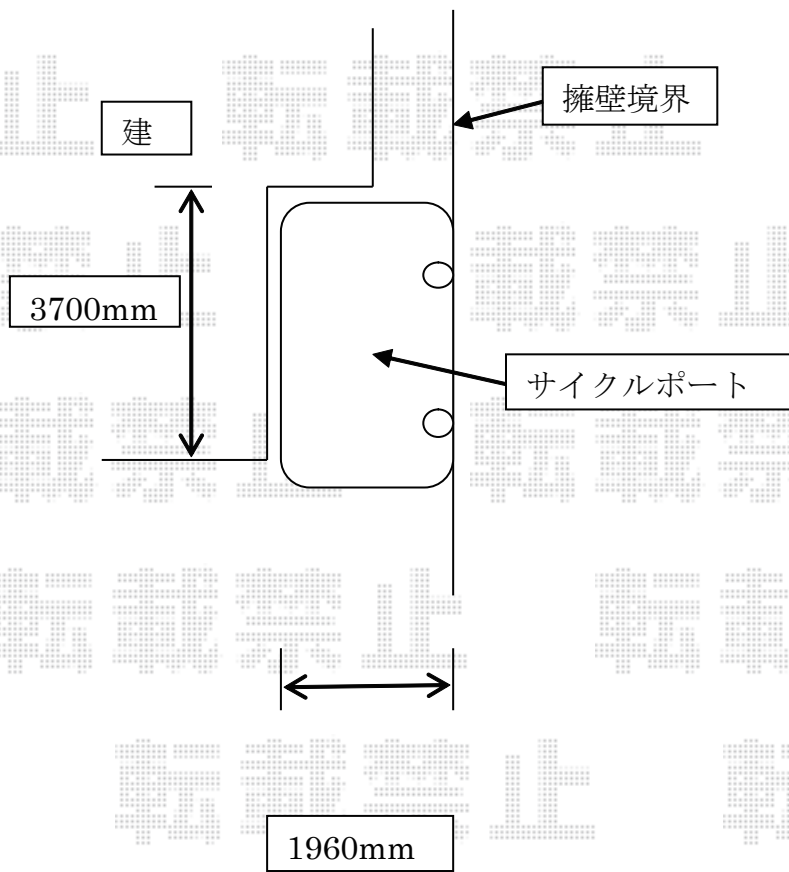

カーポート 施工概略図

YKK AP エフルージュグランミニ 積雪~20cm対応

幅= 2,119mm

奥行= 5,052(8台用)mm

【未定】色： 【未定】

【未定】屋根材： 【仮】ポリカーボネート（色： 【未定】）

柱仕様： 標準柱仕様（有効高 約1,814mm）

YKK AP エフルージュグランミニ サイドパネル

奥行サイズ： 長さ51用

高さ= 2段*1,673mm

【未定】色： 【未定】

【未定】パネル材： 【仮】ポリカーボネート（色： 【未定】）

柱仕様： 標準柱仕様/間柱1本

補助柱： 着脱式サポート柱 標準・ハイルーフ兼用 2本入×1セット

2019-12-680976

担当者