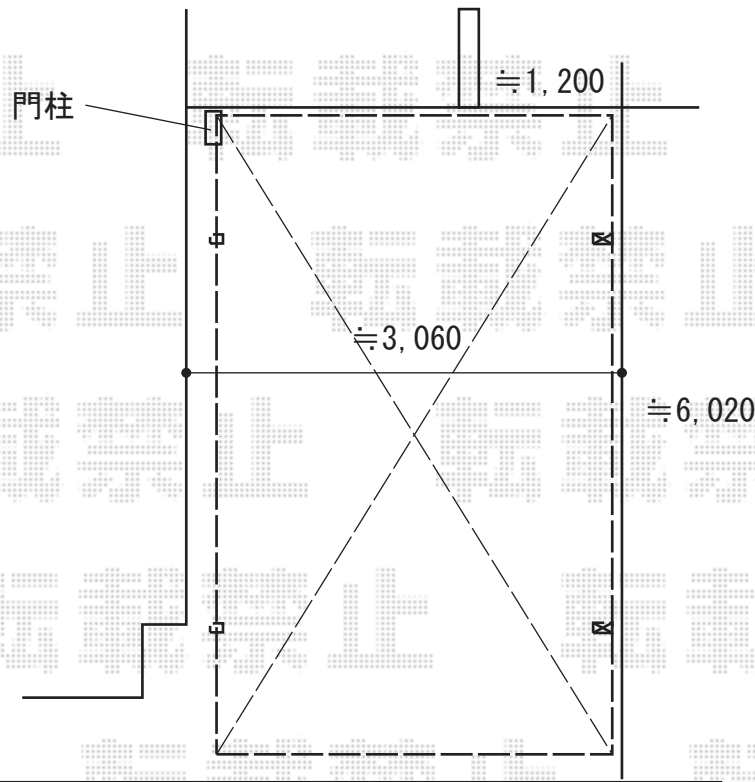

カーポート 施工概略図

YKK AP レイナポートグラン 積雪～20cm対応

幅= 2,700mm

奥行= 5,768mm

色： ピュアシルバー

屋根材： 熱線遮断ポリカーボネート(クリアマット)

柱仕様： ハイロング柱仕様 (有効高 約2,800mm)

YKK AP レイナポートグラン 着脱式サポート ハイロング用 2本入り×1セット

色： ピュアシルバー

2019-12-681116

担当者

伊野