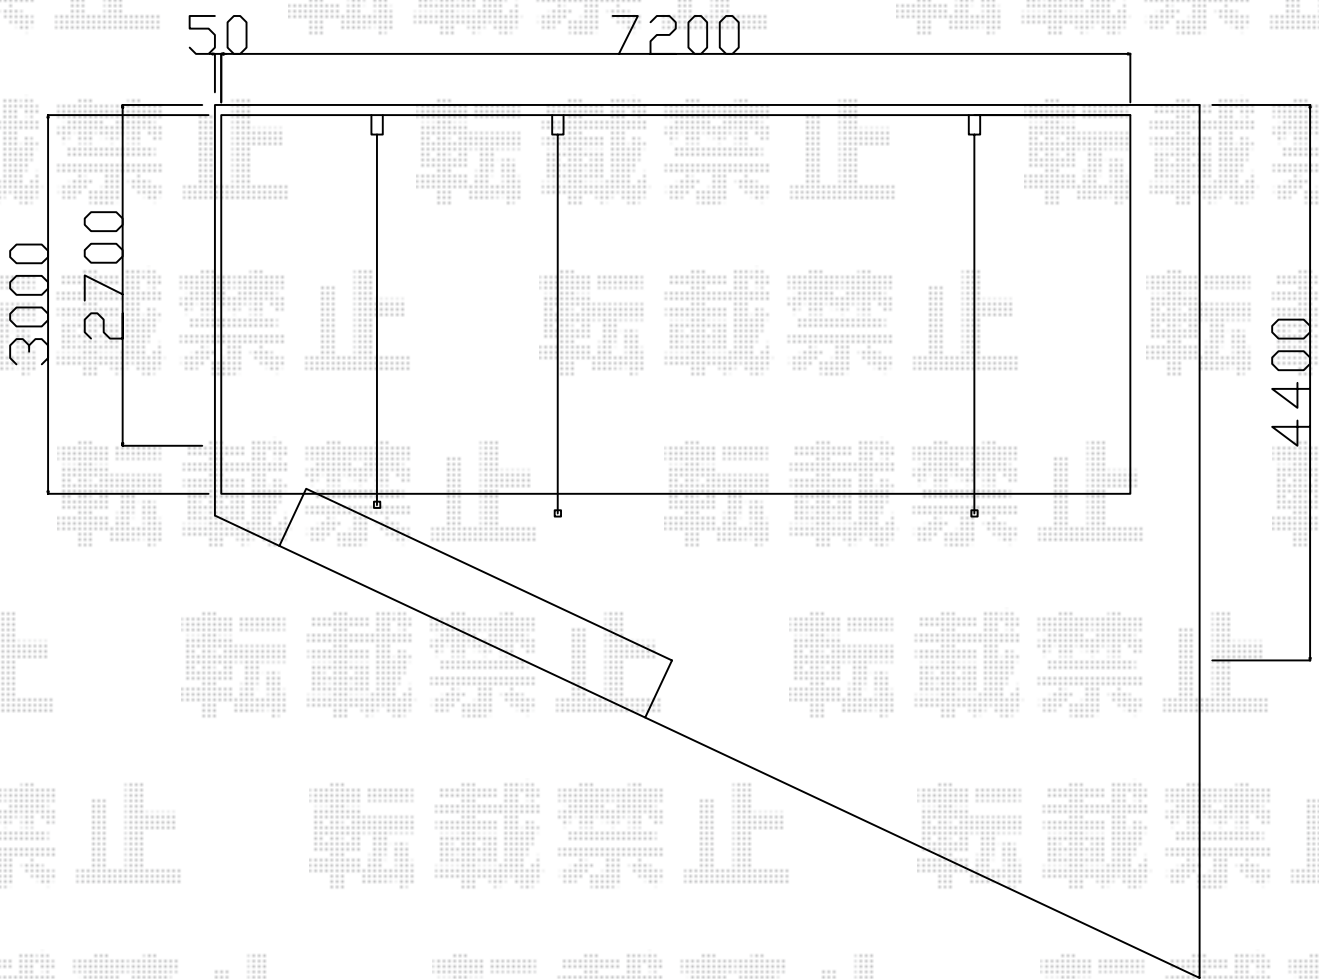

カーポート 施工概略図

YKK AP レイナポートグラン 延長 積雪~20cm対応

幅= 3,000mm

奥行= 7,200mm

色： プラチナステン

屋根材： 熱線遮断ポリカーボネート(クリアマット)

柱仕様： ハイルフ柱仕様 (有効高 約2,350mm)

YKK AP レイナポートグラン 着脱式サポート柱

標準・ハイルフ用 2本入り×1セット ・1本入り×1セット

色： プラチナステン

2019-12-681206

担当者

村上