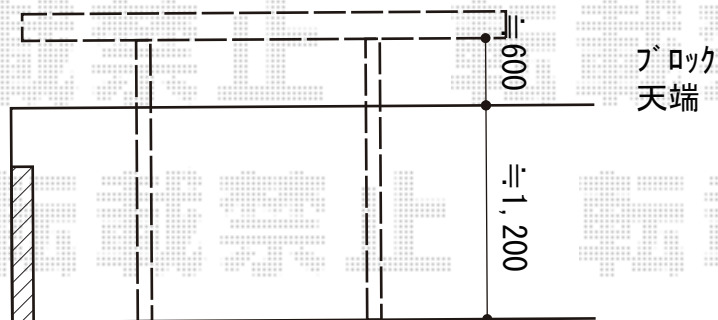

# サイクルポート 施工概略図

Value Select プレシオスポート ミニ 積雪~20cm対応  
幅= 2,100mm  
奥行= 2,904mm(4台用)  
色: ノーブルステン  
屋根材: ポリカーボネート (スカイブルー)  
柱仕様: 標準柱仕様 (有効高 約1,814mm)

2019-12-681295

担当者

村上