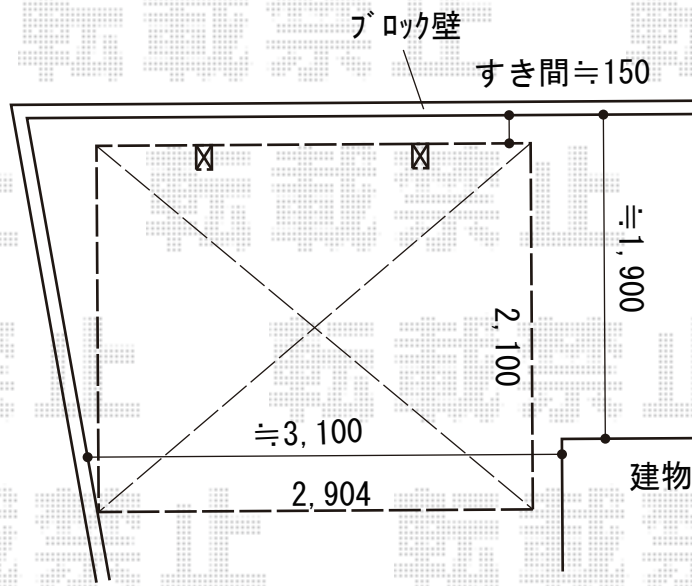

# サイクルポート 施工概略図

Value Select プレシオスポート ミニ 積雪~20cm対応  
幅= 2,100mm  
奥行= 2,904mm(4台用)  
色: ノーブルステン  
屋根材: ポリカーボネート (スカイブルー)  
柱仕様: 標準柱仕様 (有効高 約1,814mm)

2019-12-681295

担当者

村上